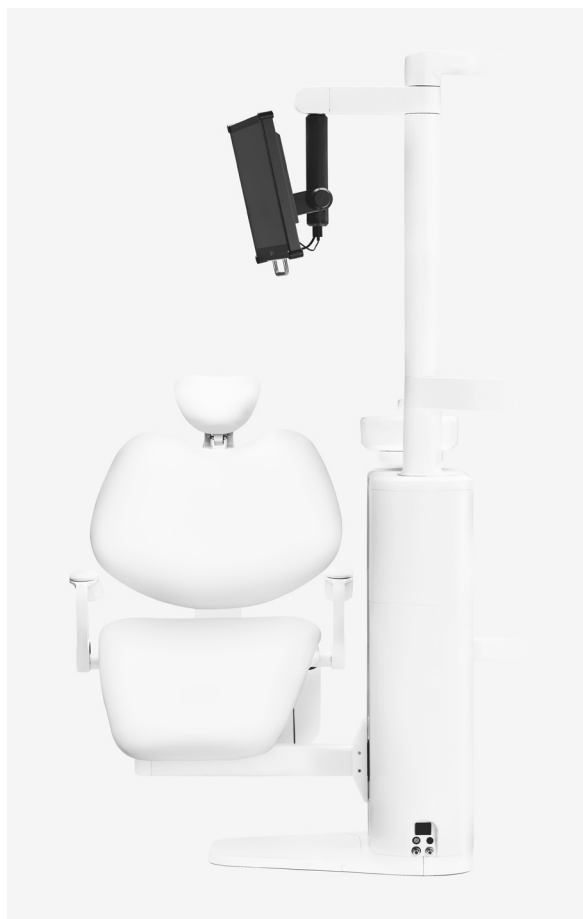

Модель Pro может быть оснащена пятью или шестью инструментами в зависимости от конкретной модели. Дизайн стола стоматолога обеспечивает интуитивную работу со всеми инструментами в пределах досягаемости руки, независимо от того, выбираете вы верхний или нижний систему шлангов инструментов.

ВЕРХНЯЯ ИЛИ НИЖНЯЯ ПОДАЧА?

Выберите для себя верхнюю или нижнюю систему подачи шлангов инструментов.

Верхняя системы
подачи инструмента.

Нижней системы
подачи инструмента.

Стабильность и твердость.

Вибрации, передаваемые с кресла к остальной части установки, сведены к минимуму.

Устанавливайте как профессионал.

Благодаря особой конструкции стоматологической установки, неконвертируемые модели могут быть установлены без прикрепления к полу. Это решение идеально подходит для мест, где любое сверление в полу невозможно или недопустимо.