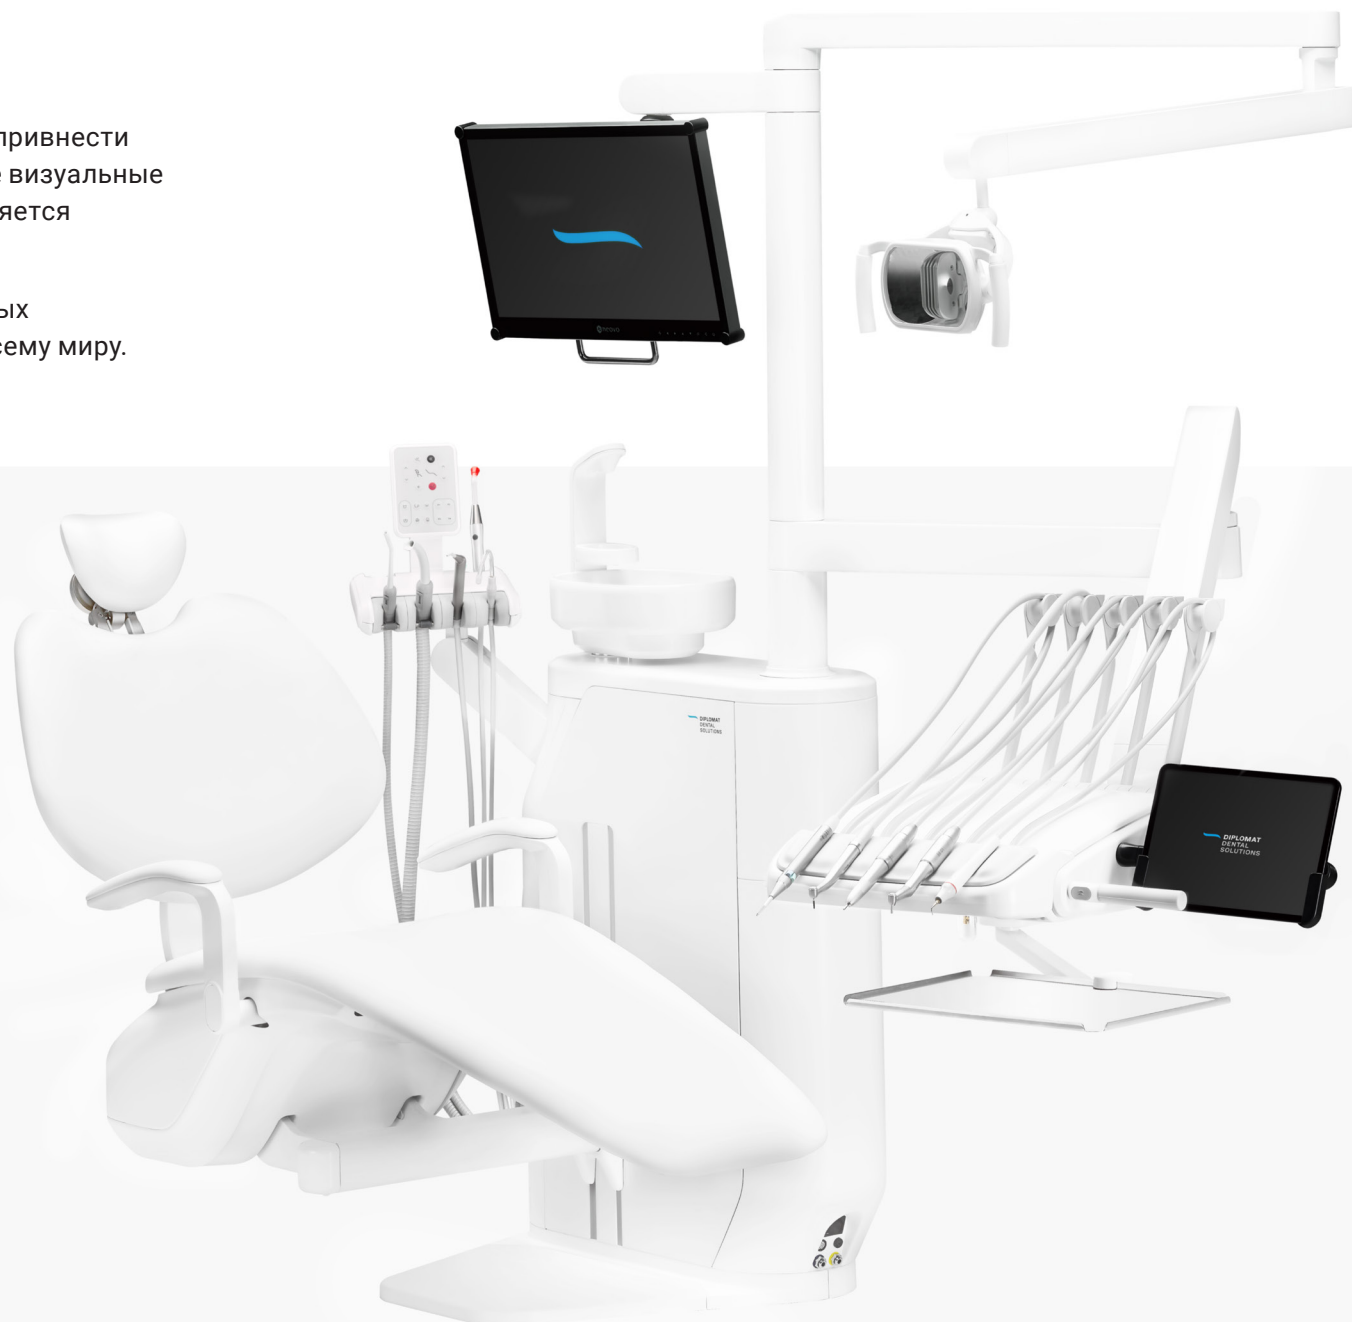

ПРИЗВАН ПРОИЗВЕСТИ ВПЕЧАТЛЕНИЕ.

Серия Model Pro тщательно разработана, чтобы привнести в ваш стоматологический кабинет потрясающие визуальные эффекты, при этом простота использования является наивысшим приоритетом.

Этот дизайн завоевал множество наград на самых престижных конкурсах дизайна продукции по всему миру.

reddot design award

**BIGSEE
PRODUCT DESIGN
AWARD 2021
WINNER**

**S L O V A K
D E S I G N
A W A R D**

**2021
Product Design**