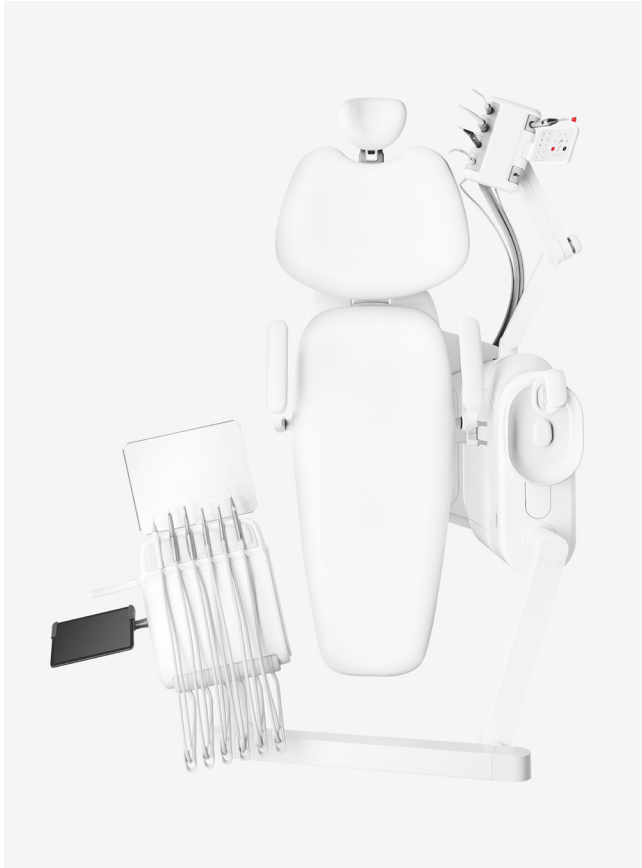

Еще больше места.

Уникальное дизайнерское кресло стоматологической установки отодвинуто назад, чтобы создать еще больше рабочего пространства для вашего ассистента. Больше не нужно тесниться.