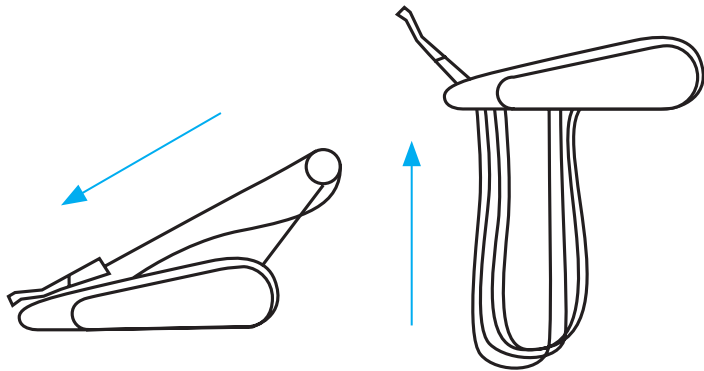

ВЕРХНЯЯ ИЛИ НИЖНЯЯ ПОДАЧА?

Выберите для себя верхнюю или нижнюю систему подачи шлангов инструментов.

Верхняя системы
подачи инструмента.

Нижней системы
подачи инструмента.