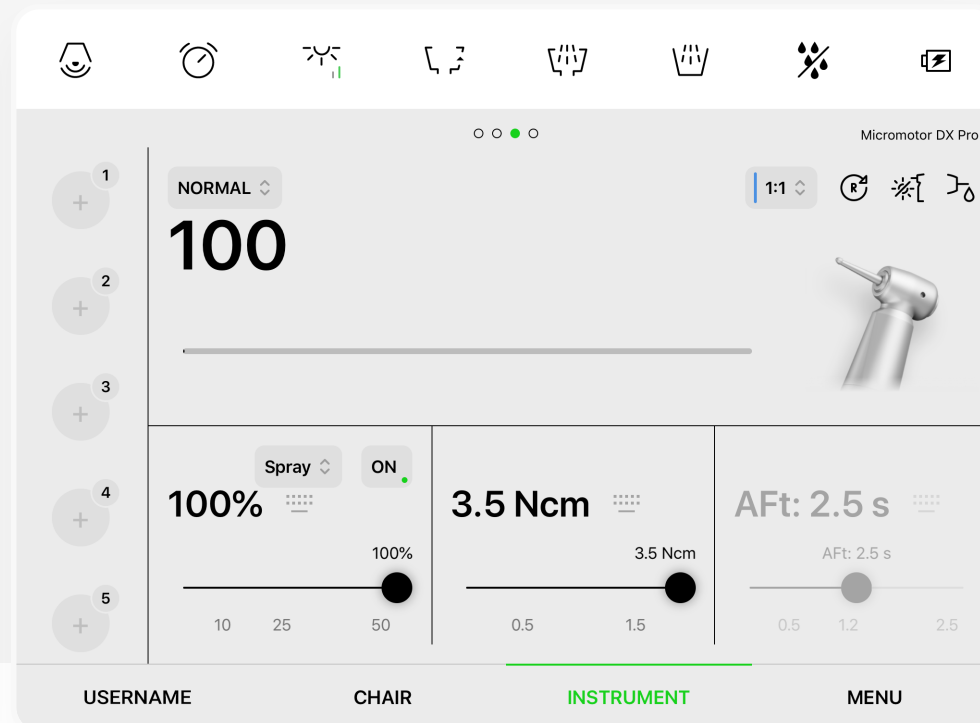

Весь мир — ваше окно.

На планшете также могут быть установлены различные сторонние приложения, что позволит вам всегда иметь под рукой всю важную информацию. Вы даже можете сделать презентацию для своего пациента, используя экран монитора стоматологической установки.

Как часовой механизм.

Приложение Connect выполняет базовую диагностику автоматически. Он может анализировать и отправлять информацию об ошибках нашим техникам, а также поддерживает постоянное обновление прошивки вашей стоматологической установки. Это значительно сокращает время обслуживания и время простоя вашей модели Pro.

У нас есть возможность возврата.

Мы понимаем, что аварии случаются. Но не беспокойтесь, на случай, если ваш планшет сломается, все ваши настройки надежно хранятся в сети. Вам нужно настроить его только один раз.