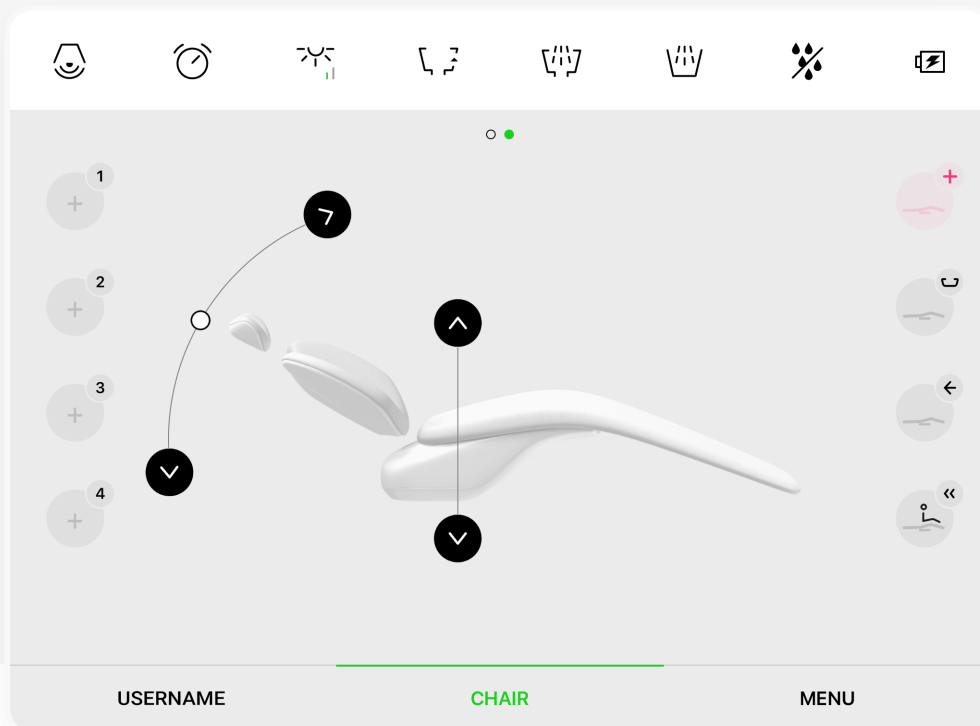

ЛЕГКАЯ

ТРАНСФОРМАЦИЯ.

Подключение.

Технология, которая изменит вашу работу к лучшему.

ОПЕРЕДИТЕ СВОИХ КОНКУРЕНТОВ

Будущее - сегодня. Оцифруйте свою практику с помощью Model Pro и ее интеллектуальных функций, которые не только улучшат ваш повседневный рабочий процесс, но и удивят ваших пациентов.

Приложение Connect интегрировано в Model Pro и помогает контролировать и автоматизировать настройки инструментов стоматологической установки всего несколькими нажатиями. Приложение работает на планшете и синхронизируется со стоматологической установкой через Bluetooth®.