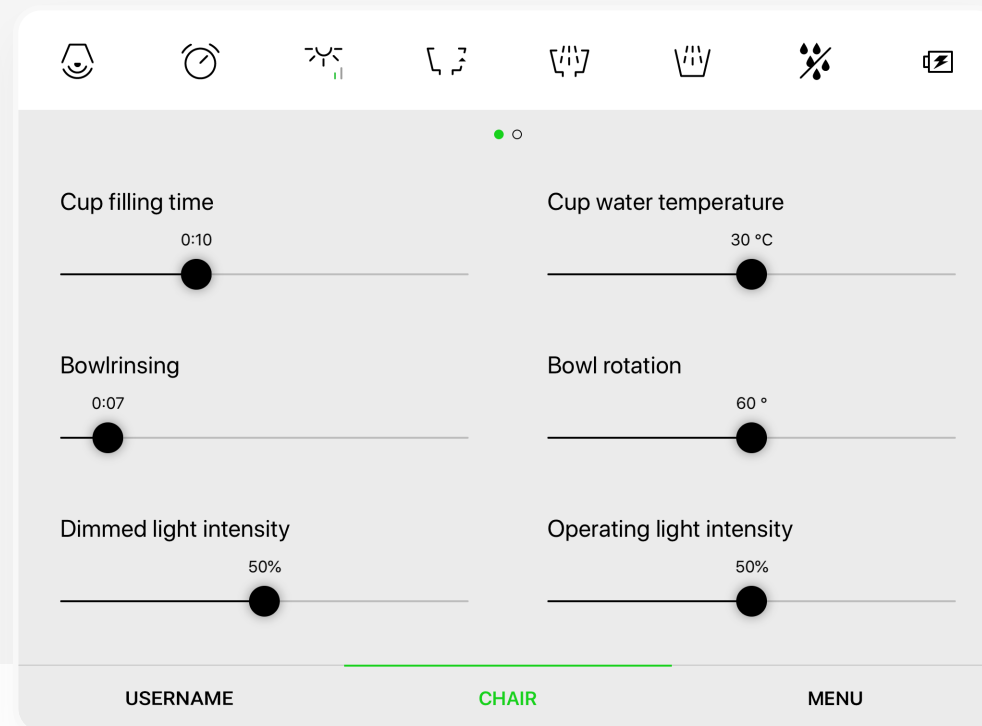

Это как кататься на велосипеде.

Приложение Connect очень простое в использовании благодаря интуитивно понятным элементам управления и четкому дизайну, ориентированному на пользователя. Все, что вам нужно в повседневной работе, находится на расстоянии одного касания.

С уважением.

Каждый получает уникальный и персонализированный опыт использования Model Pro. Настройте положение кресла стоматологической установки, параметры инструментов, освещение, гигиену и многое другое. Вы можете создавать неограниченное количество настроек для удовлетворения всех потребностей врачей стоматологов.