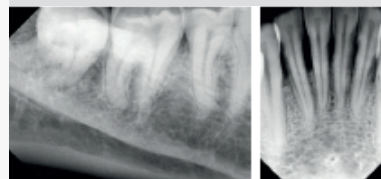

Функция автоматического позиционирования **отключена**