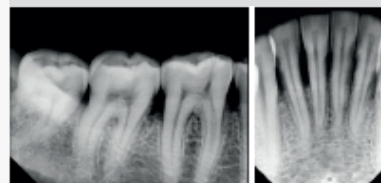

ЭКОНОМЬТЕ ВРЕМЯ С ПОМОЩЬЮ АВТОМАТИЧЕСКОГО ПОЗИЦИОНИРОВАНИЯ

А режиме AUTO панель управления непрерывно отображает текущее значение угла наклона тубуса и тип зуба, для съемки которого этот угол оптимален. Соблюдение вертикальной ангуляции (наклона тубуса) при биссектрисном методе гарантирует уменьшение проекционных искажений и установку оптимальных параметров экспозиции. Цифровая индикация и автоматический подбор экспозиции по месту съемки упрощает процесс позиционирования.

Франкфуртская плоскость

Функция автоматического позиционирования **отключена**

Окклюзионная плоскость

Функция автоматического позиционирования **включена**

ИННОВАЦИОННАЯ ЛЕГКОСТЬ ДЛЯ БЕЗОПАСНОГО И ПРОСТОГО ИСПОЛЬЗОВАНИЯ

Рентгеновская трубка EzRay Air весом всего 2.4 кг упрощает процесс позиционирования и работы с аппаратом, создавая стабильные условия для безопасного и простого использования.

ОДИН ДИСПЛЕЙ ДЛЯ ВСЕХ ФУНКЦИЙ

Панель управления, расположенная на рентгеновской трубке, поддерживает более простой и быстрый рабочий процесс. Наличие всех настроек на одном дисплее упрощает работу и сокращает время подготовки к схемке. С EzRay Air Wall нет необходимости запоминать сложные кнопки панели управления и конфигурации.