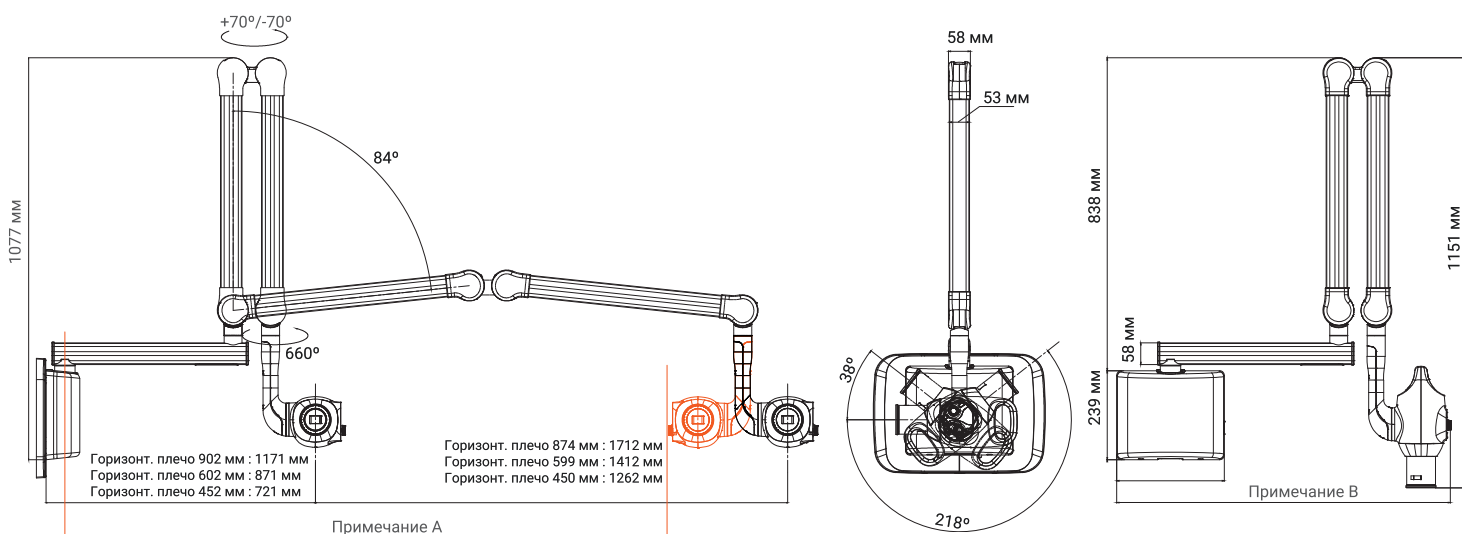

Панель управления, расположенная на рентгеновской трубке, поддерживает более простой и быстрый рабочий процесс. Наличие всех настроек на одном дисплее упрощает работу и сокращает время подготовки к схемке. С EzRay Air Wall нет необходимости запоминать сложные кнопки панели управления и конфигурации.

СПЕЦИФИКАЦИИ [EzRay Air Wall]

Фокальное пятно	0,4 мм (IEC 60336)
Напряжение на трубке	65 кВ
Ток	3,0 мА
Диапазон времени экспозиции	0,05 ~ 0,5 (увеличение с шагом в 0,01) сек
Расстояние от источника до кожи	Мин. 20 см
Поле облучения	По умолчанию: круг 60 мм, прямоугольник 30x40 мм
Длина плеча [на выбор]	450, 600, 900 мм (см. прим. А)
Принадлежности	Дистанционный выключатель экспозиции (ручной выключатель / дверной звонок)
Вес	15,9 кг (длина плеча 450 мм)
	16,6 кг (длина плеча 600 мм)
	17,9 кг (длина плеча 900 мм)

* Технические характеристики могут быть изменены без предварительного уведомления.

РАЗМЕРЫ [Ед. изм. : мм]

[Примечание А]

450 мм Горизонт. плечо 1585 мм / 599 мм Горизонт. плечо 1735 мм / 899 мм Горизонт. плечо 2035 мм с 203 мм конусом