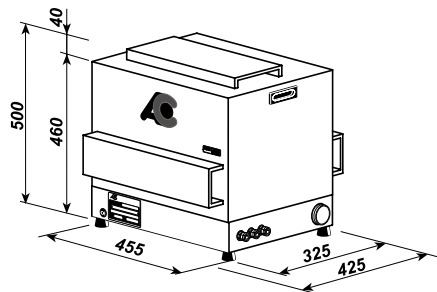

via G. Natta, 6/A 43100 Parma (Italy)
Tel. +39 0521 607 604 - Telefax +39 0521 607 628
<http://www.cattani.it> E-mail: cattani@tin.it

N° DISEGNO: **0262-C**