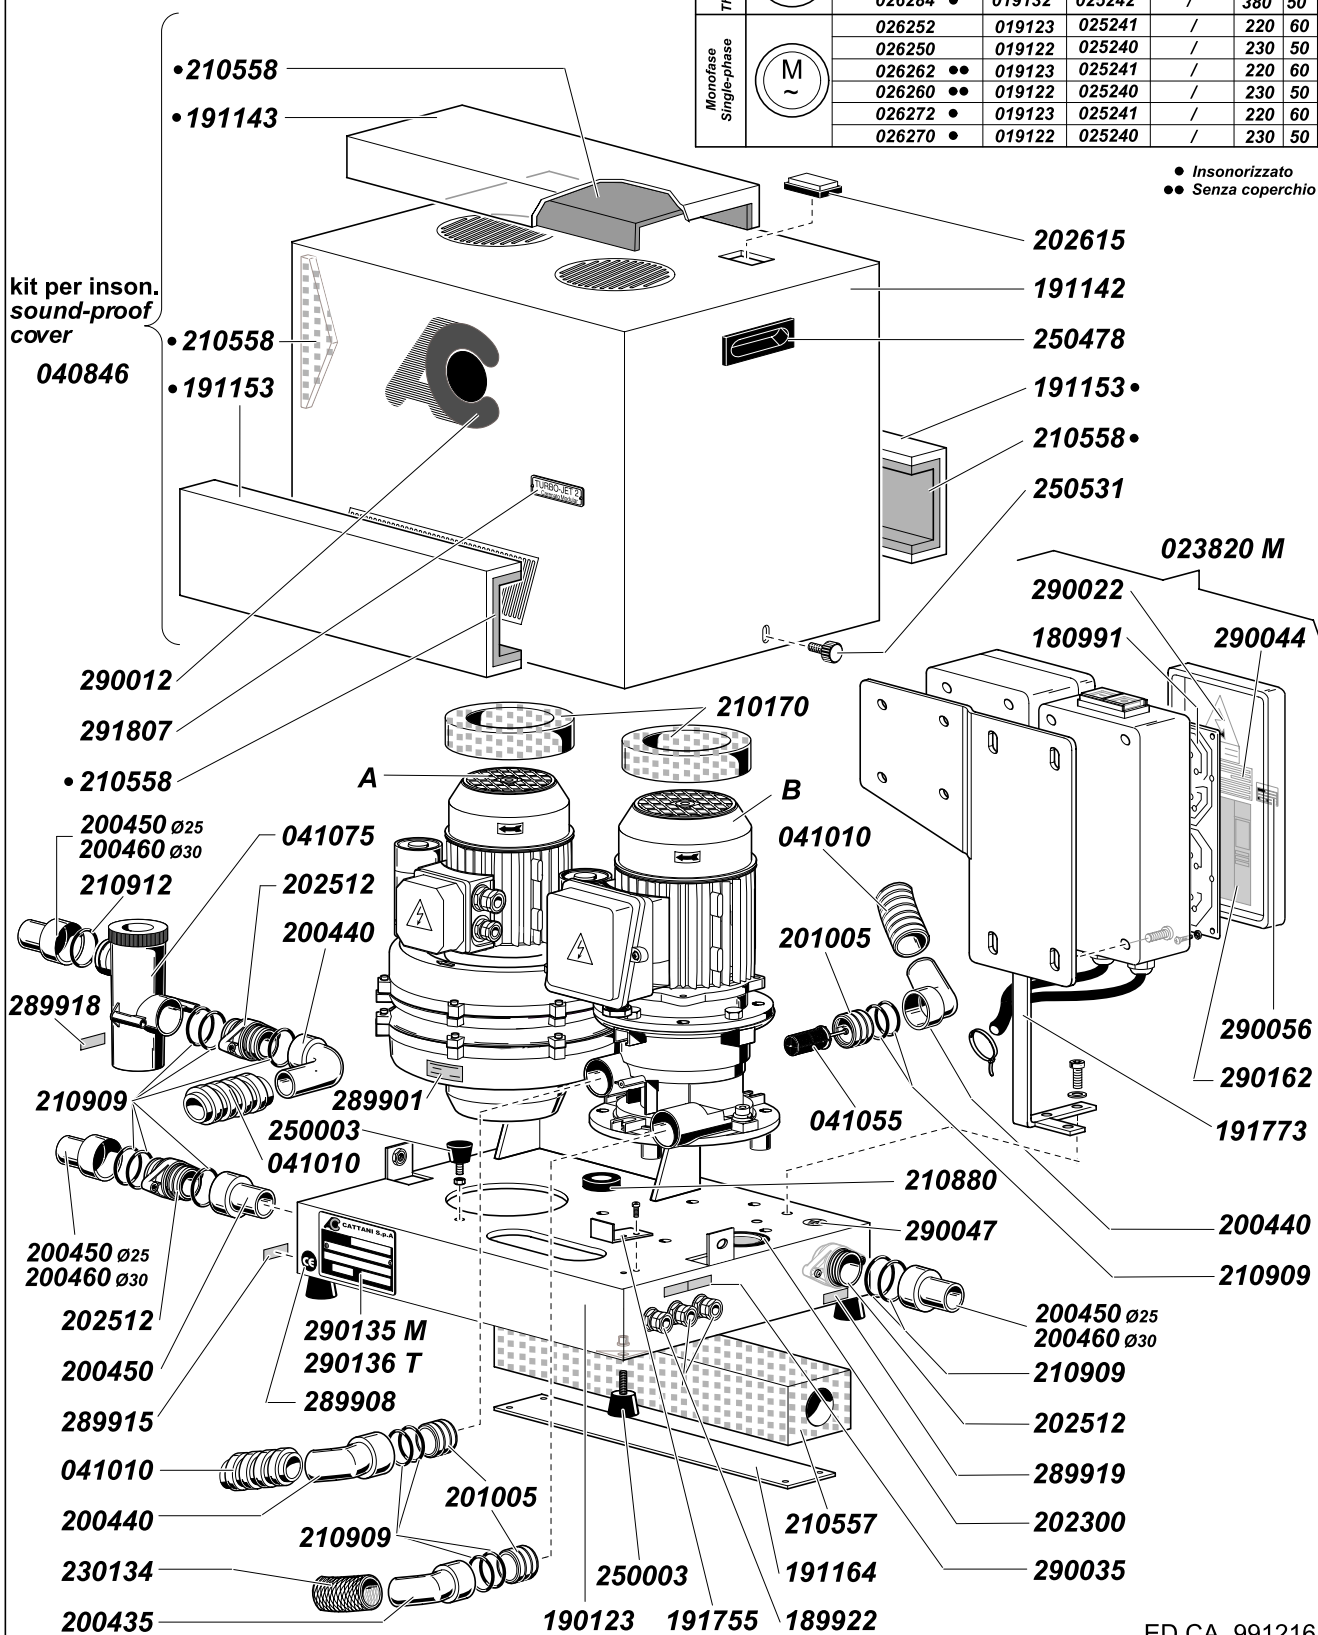

TURBO-JET 2 CARENATO MODULAR

TURBO-JET 2 WITH BOX

	Codice Articolo Item Number	Codice ricambi Spare parts item No.			V	Hz
		A	B	C		
Trifase Three-phase		026244	019132	025242	191142	380 50
		026264	019132	025242	/	380 50
		026284 •	019132	025242	/	380 50
Monofase Single-phase		026252	019123	025241	/	220 60
		026250	019122	025240	/	230 50
		026262 ••	019123	025241	/	220 60
		026260 ••	019122	025240	/	230 50
		026272 •	019123	025241	/	220 60
	026270 •	019122	025240	/	230 50	

• Insonorizzato
•• Senza coperchio

ED.CA. 991216