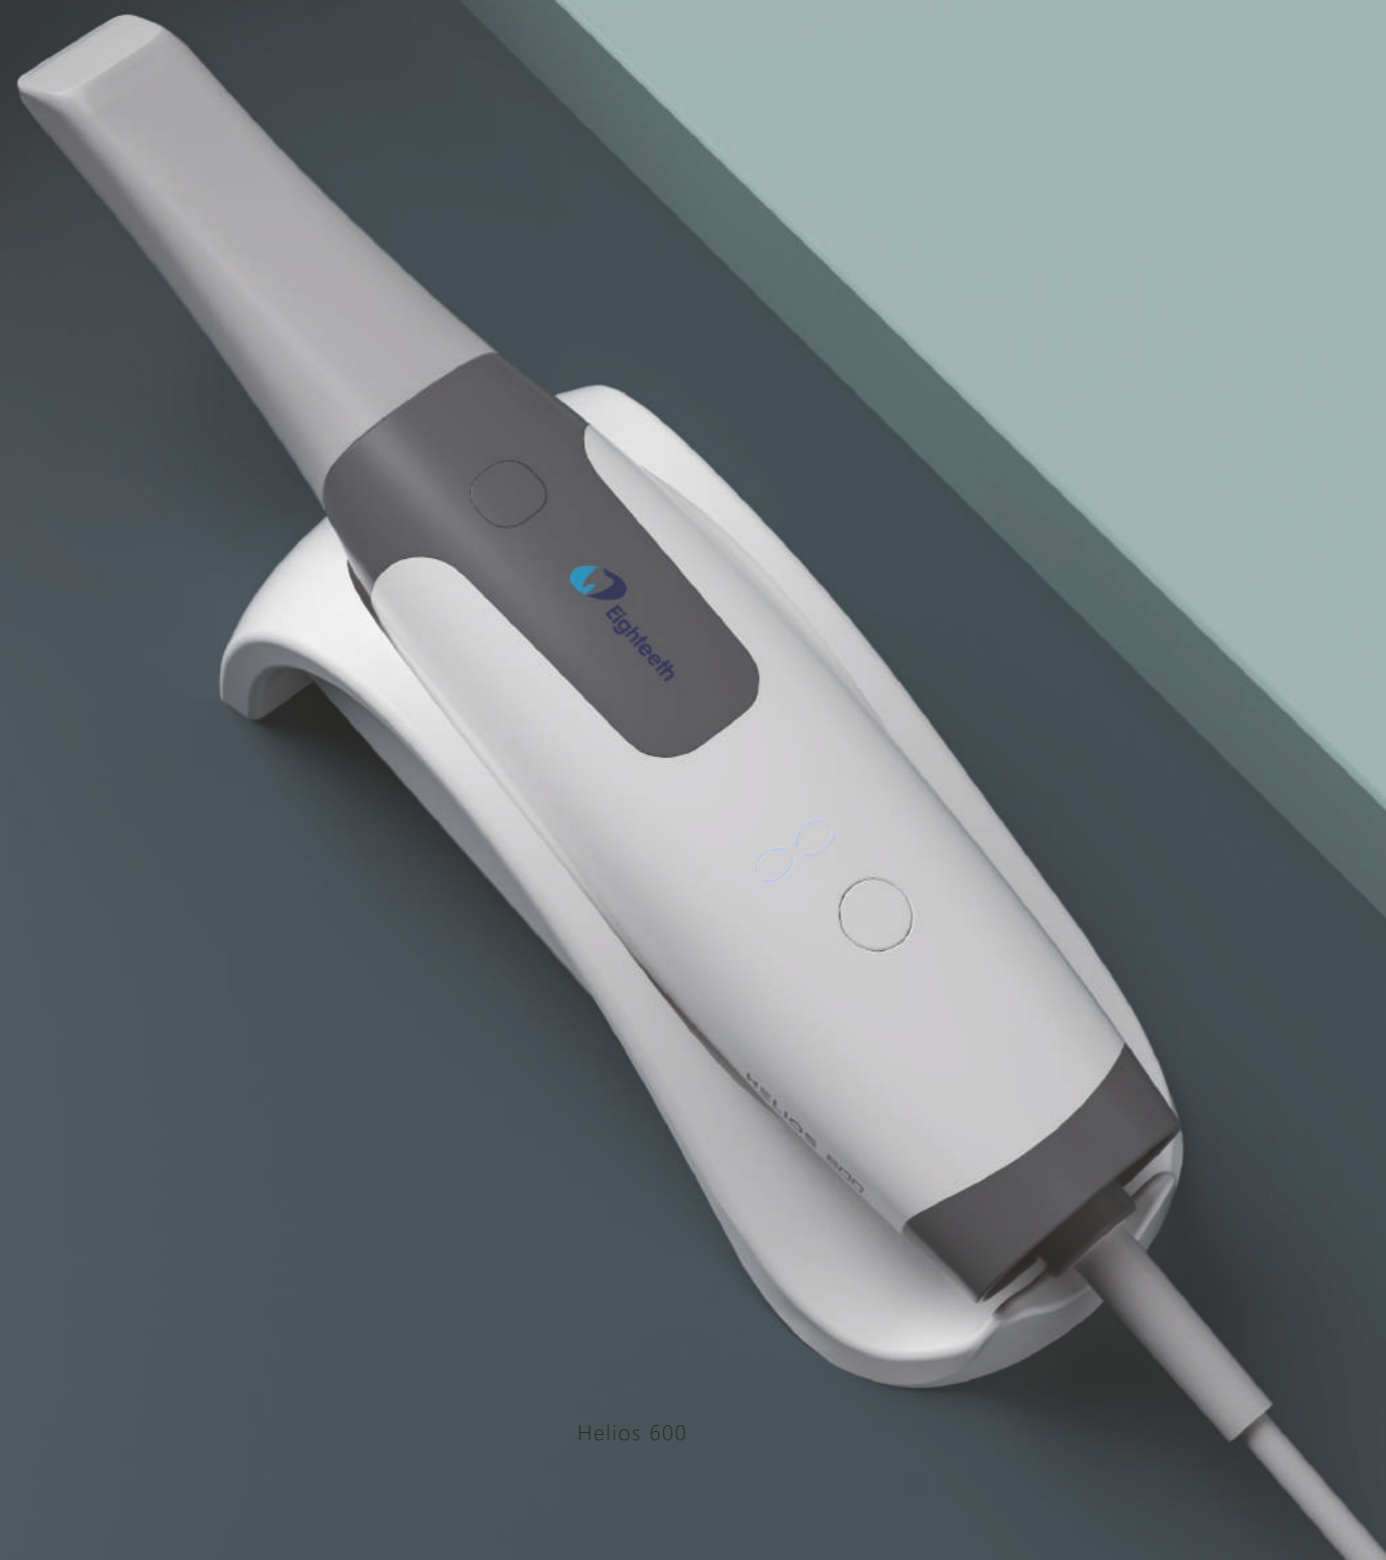

# Helios 600

Внутриротовой сканер

Helios 600

## Плавно войдите в век цифровых технологий с помощью Helios 600

Высокая точность и автоматическая калибровка - в мануальной калибровке больше нет необходимости

### Идеально ложится в руку

Малый размер позволяет быстро управлять устройством, а поле захвата достигает 16 мм x 14 мм

### Легче

198 г, один из самых легких сканеров, из представленных на рынке, сбалансированный, эргономичный и удобный