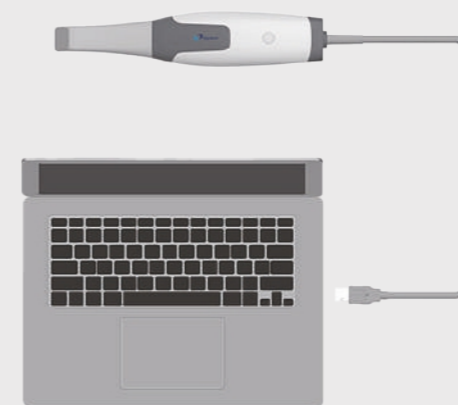

Начинайте сканировать сразу после включения

- Умные оповещения
- Функция курсора
- Автоматическое обновление ПО
- Оперативная сервисная поддержка
- Облачное хранилище
- Голосовые напоминания
- Онлайн 3D viewer

Спецификации

Helios 600

Точность	Полная зубная дуга	20.0 мкм
Зона сканирования	16x14 мм (L)	
	12x12 мм (S)	
Наконечник	Размеры	219 x 46 x 36 мм
	Вес	198 г
	Кнопка захвата	С обеих сторон
Кончик	Размер (передняя часть)	22 x 18 мм (L)
		18.6 x 16.7 (S)
Подключение	Длина кабеля	1.8 м
	Тип подключения	USB 3.0
Калибрация	Калибрация точности	Без калибрации
	Калибрация цвета	Без калибрации
Специальный режим	Режим удаленного управления	Есть

Рекомендуемые системные требования

Процессор	Intel Core™ i7 9 generation, base frequency 2,6 ГГц (или выше)
Память	16 ГБ (или больше) DDR4, frequency 2666 МГц (или выше)
Жесткий диск	512 ГБ (или больше) SSD
Видеокарта	NVIDIA GeForce GTX 1650 (или лучше)
Дисплей	15.6" FHD (1920 x 1080) (или больше)
Другое	USB 3.0 порт
Операционная система	Windows 10 pro
Опции	Сенсорный экран

Helios 600