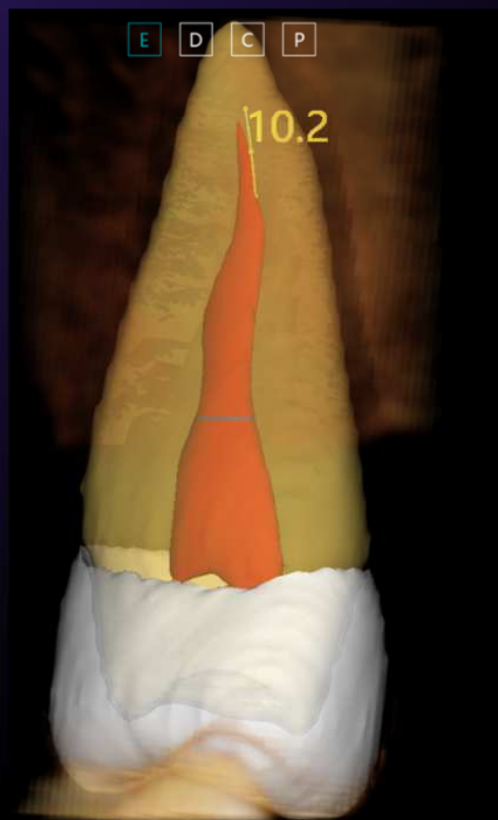

ИСКУССТВО ИНТЕЛЛЕКТА

Подавление шумов от артефактов одним нажатием клавиши мыши

до

после

Автоматическая нумерация зубного ряда, мгновенная визуализация зуба одним кликом по его номеру

Интеллектуальная панорама из 3Д (даже в случае ретрузии/ протрузии идеальная панорама)

Автотрассировка нижнечелюстного канала

Большая база имплантационных систем, точная передача деталей, резьбы, формы, шахты имплантата, схема плотности тканей вокруг имплантана

Сегментация структур отдельного зуба (каналы, корни, дентин, пульпа, коронковая часть) и автоматическое измерение всех каналов всех зубов одним нажатием клавиши

Визуализация виртуальной коронки, возможность ее масштабирования и редактирования, точное автопозиционирование имплантата по номеру зуба

Сегментация зубного ряда, возможность виртуально сместить или удалить зуб

Сегментация дыхательных путей и нижней челюсти

Скриншоты снимков в разных проекциях

Аксиальная

Сагиттальная

Коронарная

Зд панорама

Используй интеллект на всю

МОЩЬ