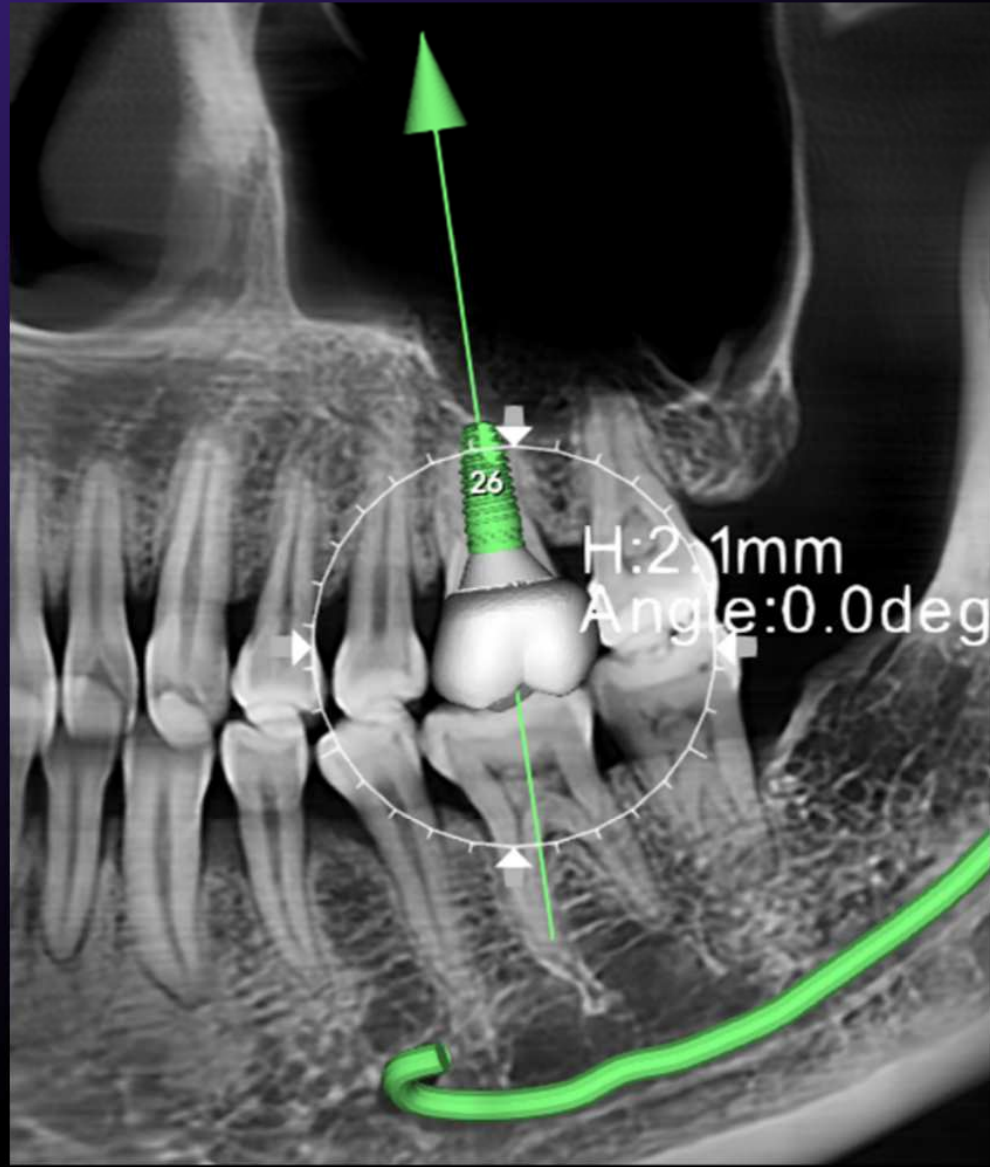

Автотрассировка нижнечелюстного канала

Большая база имплантационных систем, точная передача деталей, резьбы, формы, шахты имплантата, схема плотности тканей вокруг имплантана

Сегментация структур отдельного зуба (каналы, корни, дентин, пульпа, коронковая часть) и автоматическое измерение всех каналов всех зубов одним нажатием клавиши

Визуализация виртуальной коронки, возможность ее масштабирования и редактирования, точное автопозиционирование имплантата по номеру зуба

Сегментация зубного ряда, возможность виртуально сместить или удалить зуб

Сегментация дыхательных путей и нижней челюсти

Скриншоты снимков в разных проекциях

Аксиальная

Сагиттальная

Коронарная

Зд панорама

Используй интеллект на всю

МОЩЬ