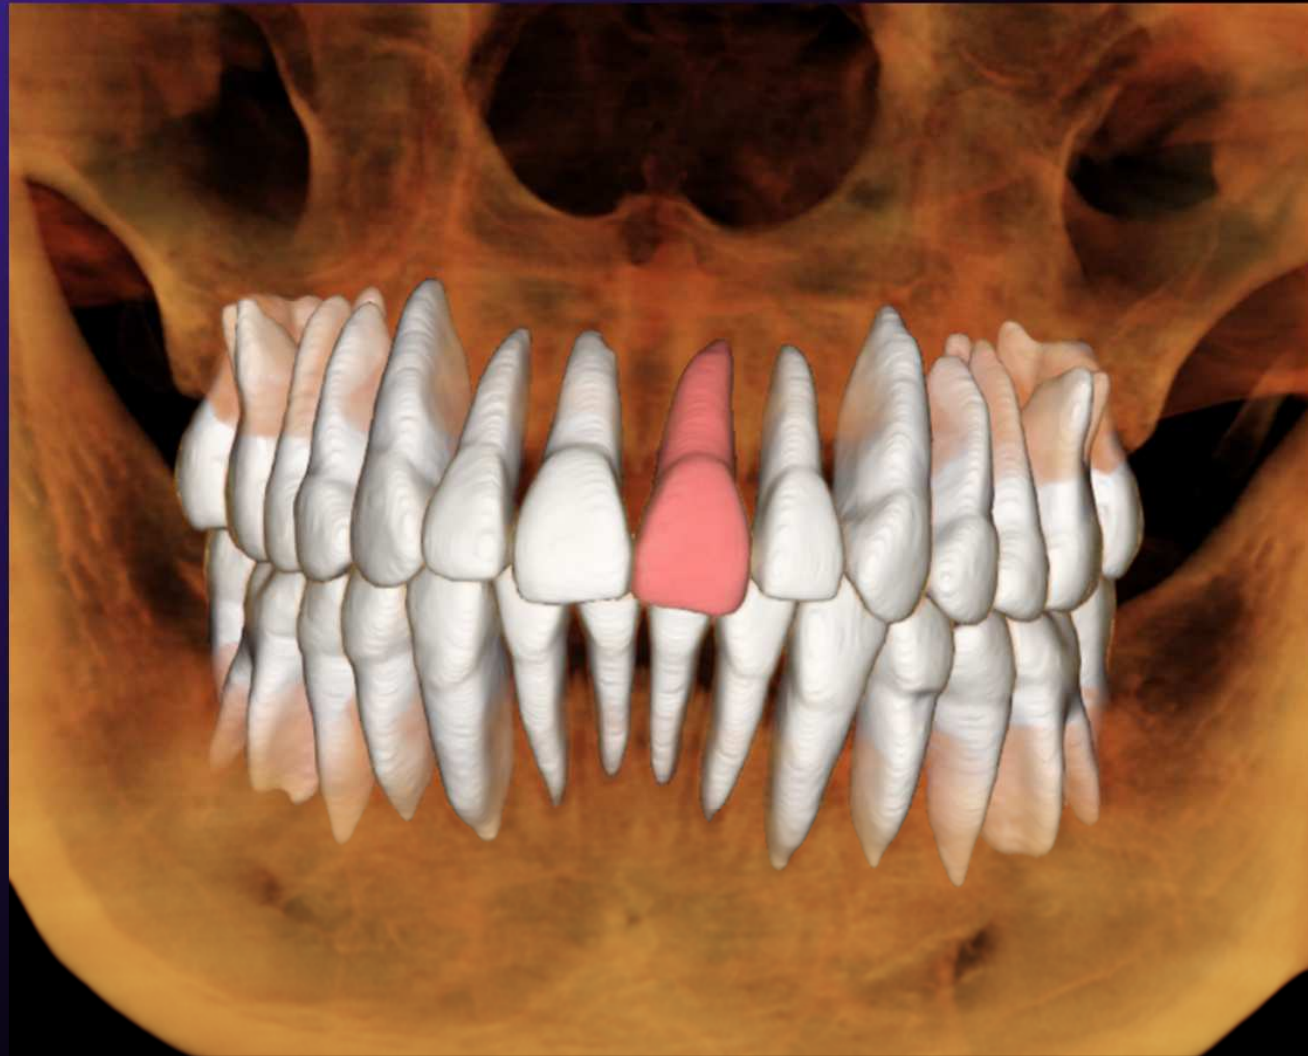

Автотрассировка нижнечелюстного канала

Большая база имплантационных систем, точная передача деталей, резьбы, формы, шахты имплантата, схема плотности тканей вокруг имплантана

Сегментация структур отдельного зуба (каналы, корни, дентин, пульпа, коронковая часть) и автоматическое измерение всех каналов всех зубов одним нажатием клавиши

Визуализация виртуальной коронки, возможность ее масштабирования и редактирования, точное автопозиционирование имплантата по номеру зуба

Сегментация зубного ряда, возможность виртуально сместить или удалить зуб

Сегментация дыхательных путей и нижней челюсти

Скриншоты снимков в разных проекциях

Аксиальная

Сагиттальная

Коронарная

Зд панорама

Используй интеллект на всю

МОЩЬ