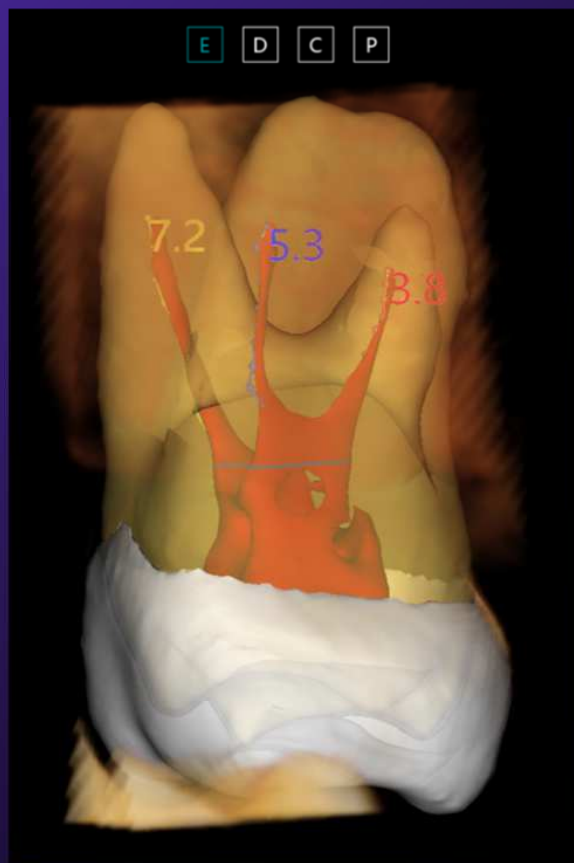

ИСКУССТВО ИНТЕЛЛЕКТА

Подавление шумов от артефактов одним нажатием клавиши мыши

до

после

Автоматическая нумерация зубного ряда, мгновенная визуализация зуба одним кликом по его номеру

Интеллектуальная панорама из 3Д (даже в случае ретрузии/ протрузии идеальная панорама)

Автотрассировка нижнечелюстного канала

Большая база имплантационных систем, точная передача деталей, резьбы, формы, шахты имплантата, схема плотности тканей вокруг имплантана

Сегментация структур отдельного зуба (каналы, корни, дентин, пульпа, коронковая часть) и автоматическое измерение всех каналов всех зубов одним нажатием клавиши

Визуализация виртуальной коронки, возможность ее масштабирования и редактирования, точное автопозиционирование имплантата по номеру зуба

Сегментация зубного ряда, возможность виртуально сместить или удалить зуб

Сегментация дыхательных путей и нижней челюсти

Скриншоты снимков в разных проекциях

Аксиальная

Сагиттальная

Коронарная

Зд панорама

Используй интеллект на всю

МОЩЬ