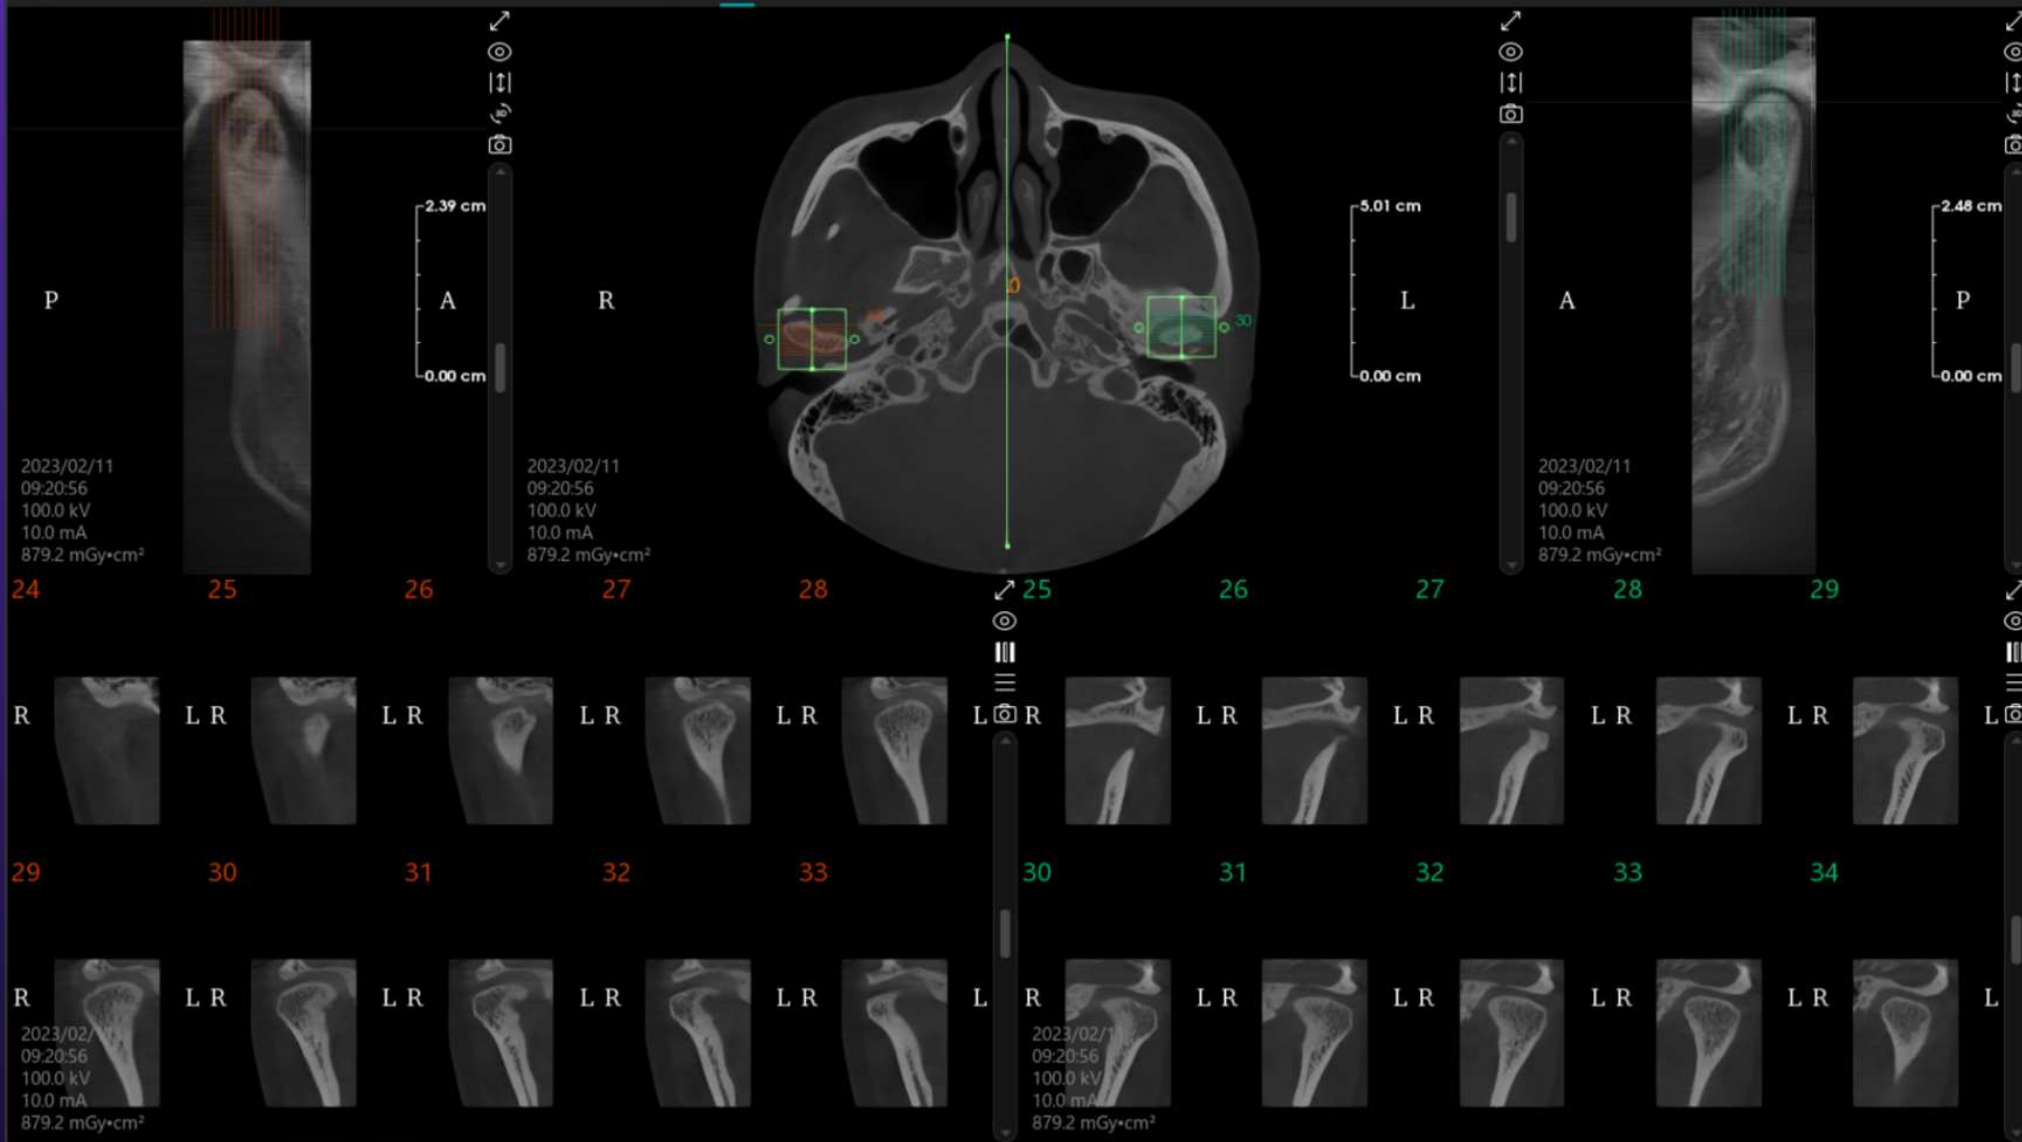

Автотрассировка нижнечелюстного канала

Большая база имплантационных систем, точная передача деталей, резьбы, формы, шахты имплантата, схема плотности тканей вокруг имплантана

Сегментация структур отдельного зуба (каналы, корни, дентин, пульпа, коронковая часть) и автоматическое измерение всех каналов всех зубов одним нажатием клавиши

Визуализация виртуальной коронки, возможность ее масштабирования и редактирования, точное автопозиционирование имплантата по номеру зуба

Сегментация зубного ряда, возможность виртуально сместить или удалить зуб

Сегментация дыхательных путей и нижней челюсти

Скриншоты снимков в разных проекциях

Аксиальная

Сагиттальная

Коронарная

Зд панорама

Используй интеллект на всю

МОЩЬ