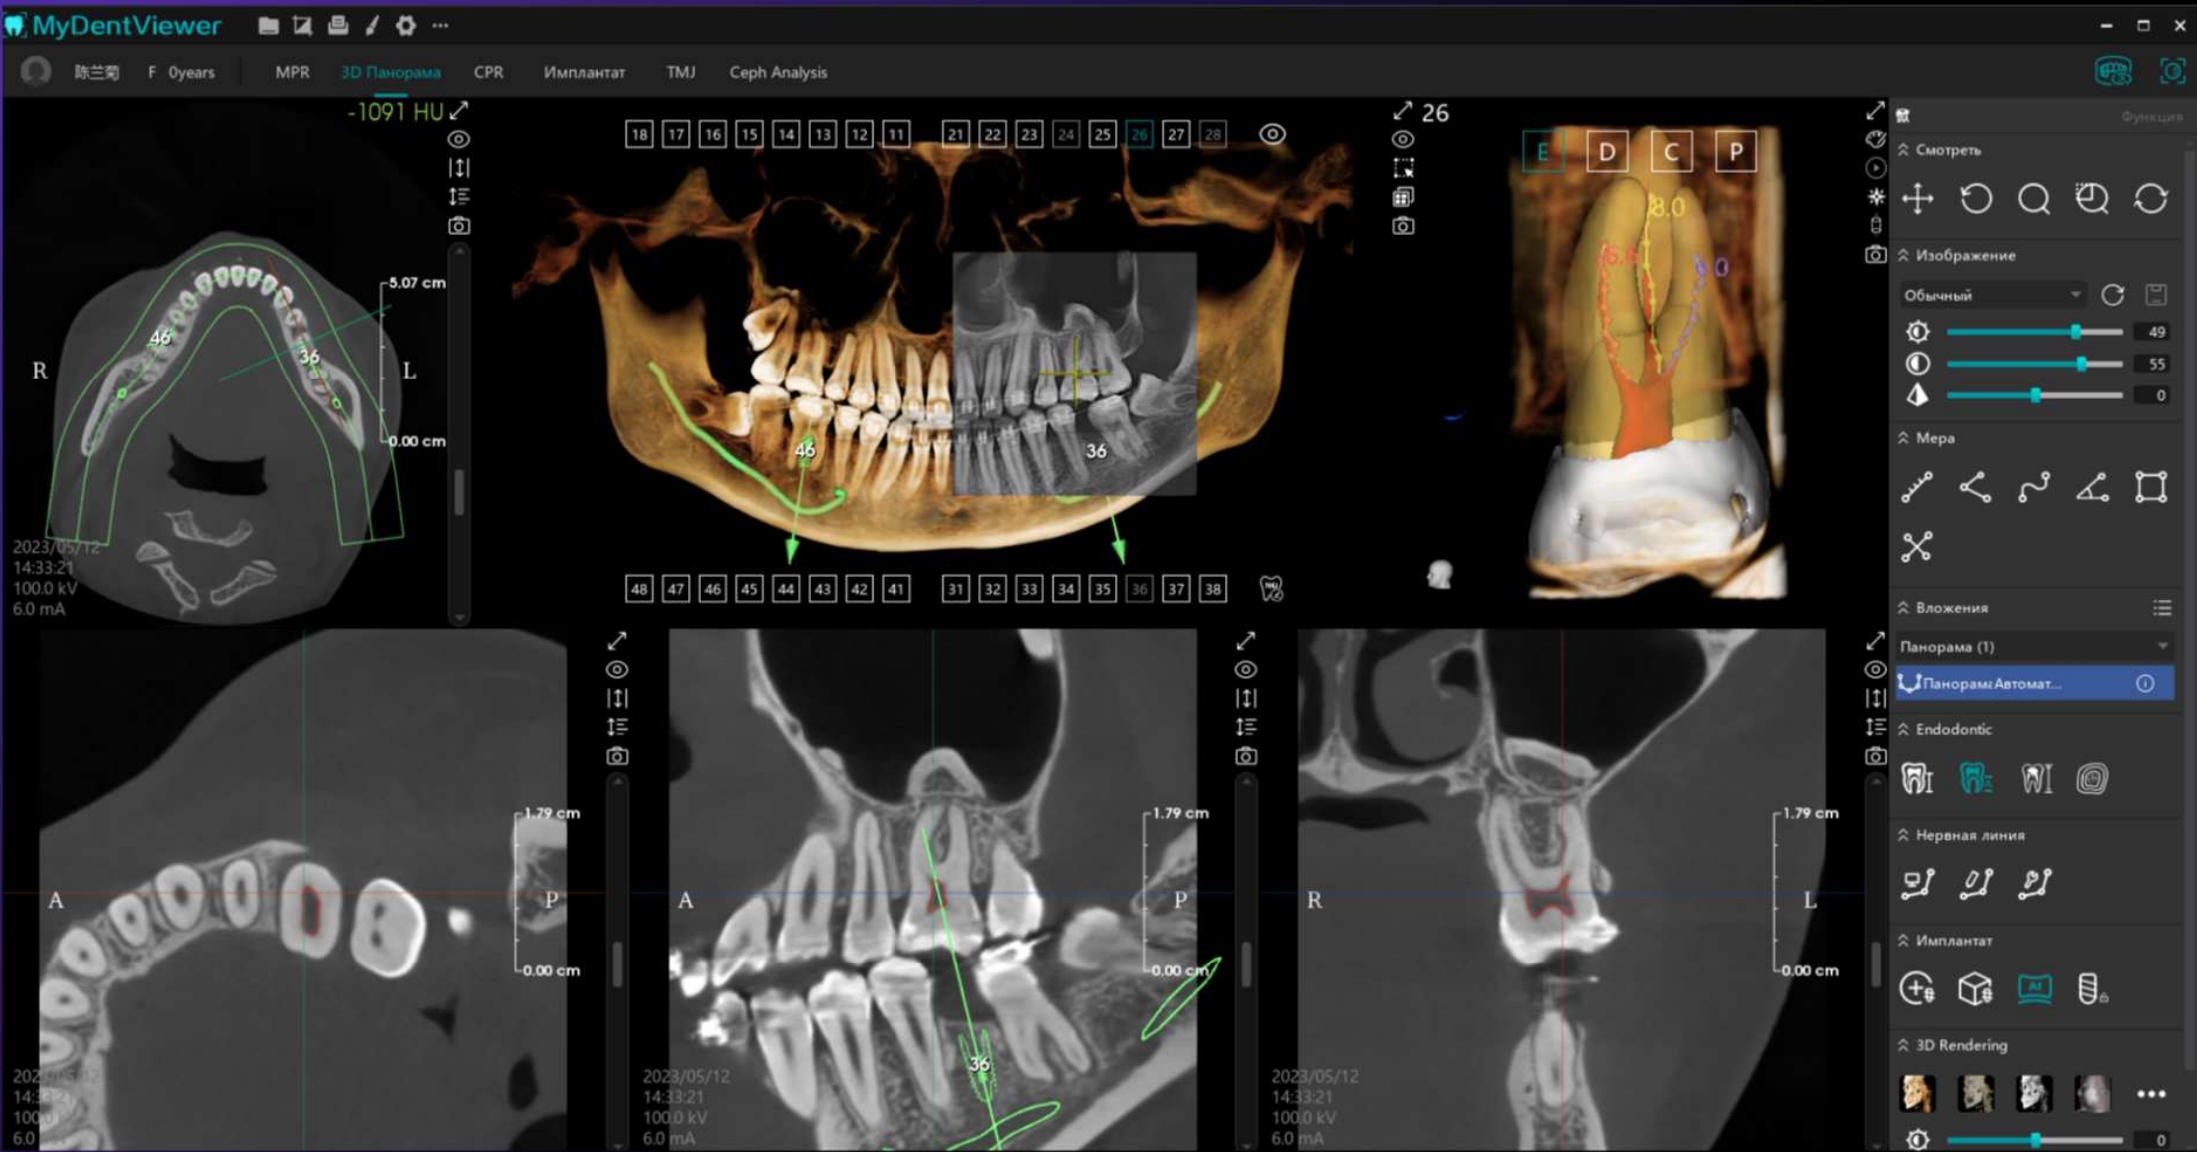

Автотрассировка нижнечелюстного канала

Большая база имплантационных систем, точная передача деталей, резьбы, формы, шахты имплантата, схема плотности тканей вокруг имплантана

Сегментация структур отдельного зуба (каналы, корни, дентин, пульпа, коронковая часть) и автоматическое измерение всех каналов всех зубов одним нажатием клавиши

Визуализация виртуальной коронки, возможность ее масштабирования и редактирования, точное автопозиционирование имплантата по номеру зуба

Сегментация зубного ряда, возможность виртуально сместить или удалить зуб

Сегментация дыхательных путей и нижней челюсти

Скриншоты снимков в разных проекциях

Аксиальная

Сагиттальная

Коронарная

Зд панорама

Используй интеллект на всю

МОЩЬ