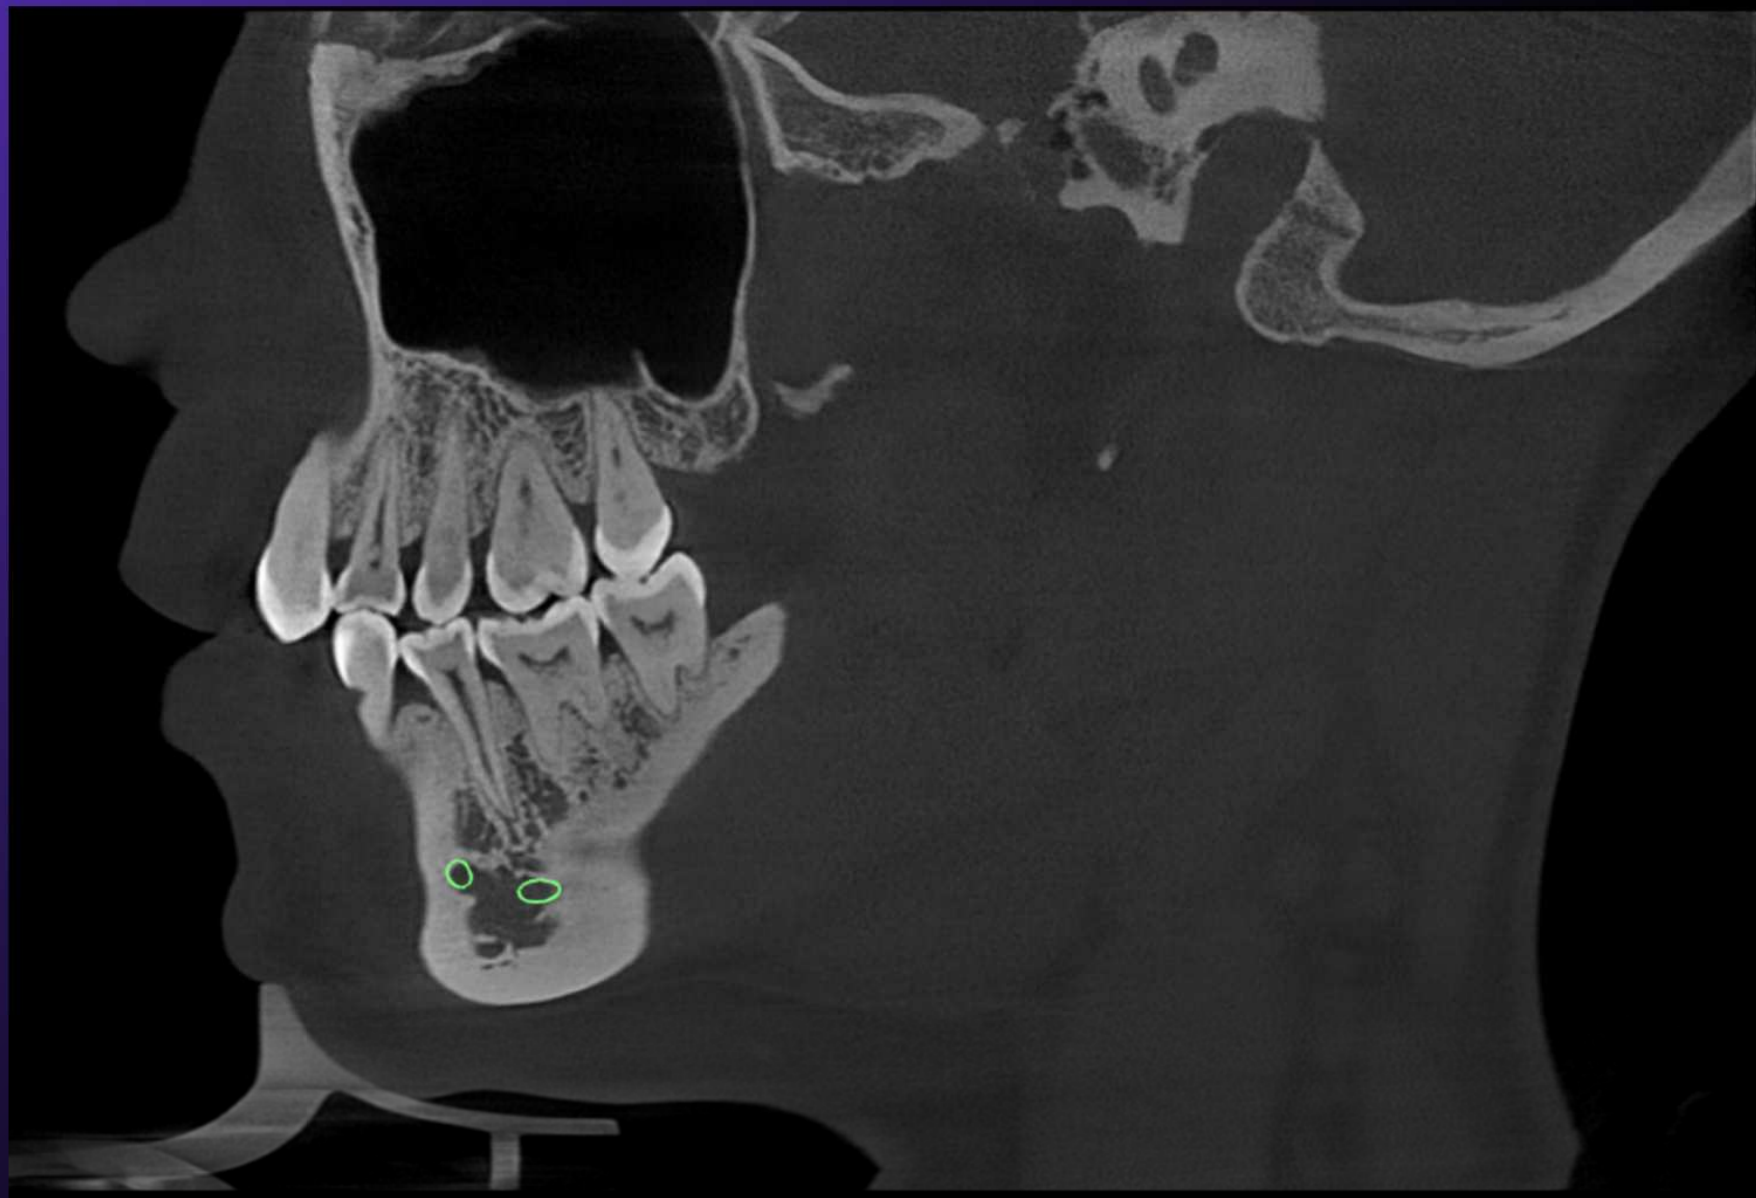

Автотрассировка нижнечелюстного канала

Большая база имплантационных систем, точная передача деталей, резьбы, формы, шахты имплантата, схема плотности тканей вокруг имплантана

Сегментация структур отдельного зуба (каналы, корни, дентин, пульпа, коронковая часть) и автоматическое измерение всех каналов всех зубов одним нажатием клавиши

Визуализация виртуальной коронки, возможность ее масштабирования и редактирования, точное автопозиционирование имплантата по номеру зуба

Сегментация зубного ряда, возможность виртуально сместить или удалить зуб

Сегментация дыхательных путей и нижней челюсти

Скриншоты снимков в разных проекциях

Аксиальная

Сагиттальная

Коронарная

Зд панорама

Используй интеллект на всю

МОЩЬ