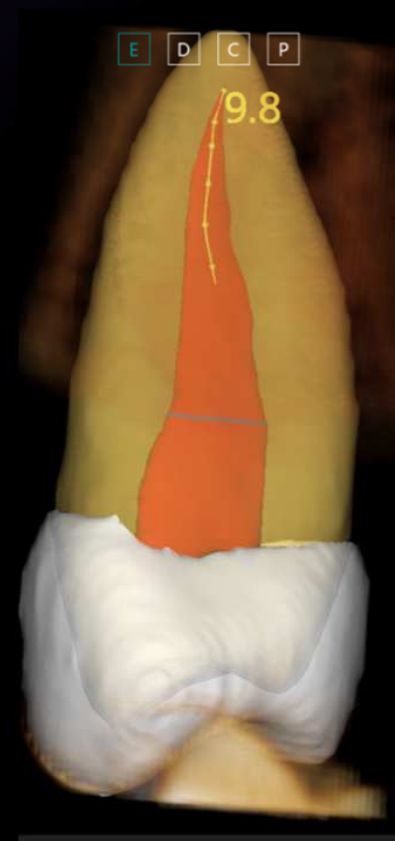

ИСКУССТВО ИНТЕЛЛЕКТА

Подавление шумов от артефактов одним нажатием клавиши мыши

до

после

Автоматическая нумерация зубного ряда, мгновенная визуализация зуба одним кликом по его номеру

Интеллектуальная панорама из 3Д (даже в случае ретрузии/ протрузии идеальная панорама)

Автотрассировка нижнечелюстного канала

Большая база имплантационных систем, точная передача деталей, резьбы, формы, шахты имплантата, схема плотности тканей вокруг имплантана

Сегментация структур отдельного зуба (каналы, корни, дентин, пульпа, коронковая часть) и автоматическое измерение всех каналов всех зубов одним нажатием клавиши

Визуализация виртуальной коронки, возможность ее масштабирования и редактирования, точное автопозиционирование имплантата по номеру зуба

Сегментация зубного ряда, возможность виртуально сместить или удалить зуб

Сегментация дыхательных путей и нижней челюсти

Скриншоты снимков в разных проекциях

Аксиальная

Сагиттальная

Коронарная

Зд панорама

Используй интеллект на всю

МОЩЬ