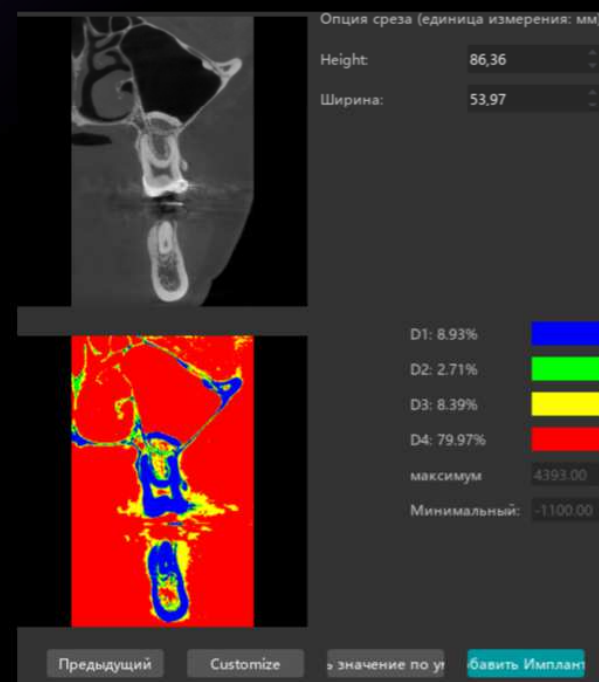

ИСКУССТВО ИНТЕЛЛЕКТА

Подавление шумов от артефактов одним нажатием клавиши мыши

до

после

Автоматическая нумерация зубного ряда, мгновенная визуализация зуба одним кликом по его номеру

Интеллектуальная панорама из 3Д (даже в случае ретрузии/ протрузии идеальная панорама)

Автотрассировка нижнечелюстного канала

Большая база имплантационных систем, точная передача деталей, резьбы, формы, шахты имплантата, схема плотности тканей вокруг имплантана

Сегментация структур отдельного зуба (каналы, корни, дентин, пульпа, коронковая часть) и автоматическое измерение всех каналов всех зубов одним нажатием клавиши

Визуализация виртуальной коронки, возможность ее масштабирования и редактирования, точное автопозиционирование имплантата по номеру зуба

Сегментация зубного ряда, возможность виртуально сместить или удалить зуб

Сегментация дыхательных путей и нижней челюсти

Скриншоты снимков в разных проекциях

Аксиальная

Сагиттальная

Коронарная

Зд панорама

Используй интеллект на всю

МОЩЬ