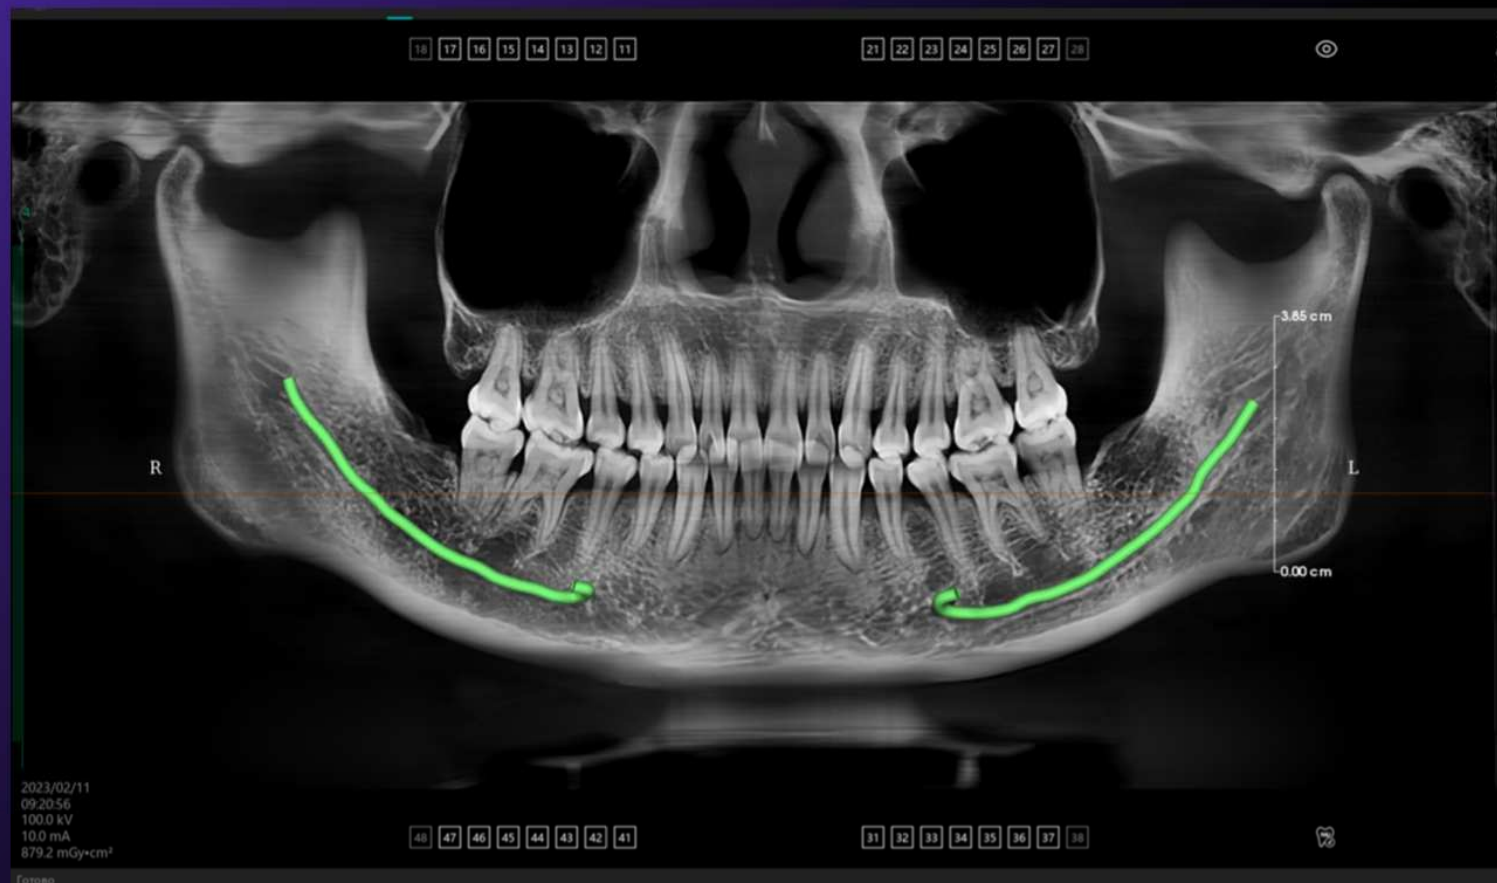

ИСКУССТВО ИНТЕЛЛЕКТА

Подавление шумов от артефактов одним нажатием клавиши мыши

до

после

Автоматическая нумерация зубного ряда, мгновенная визуализация зуба одним кликом по его номеру

Интеллектуальная панорама из 3Д (даже в случае ретрузии/ протрузии идеальная панорама)

Автотрассировка нижнечелюстного канала

Большая база имплантационных систем, точная передача деталей, резьбы, формы, шахты имплантата, схема плотности тканей вокруг имплантана

Сегментация структур отдельного зуба (каналы, корни, дентин, пульпа, коронковая часть) и автоматическое измерение всех каналов всех зубов одним нажатием клавиши

Визуализация виртуальной коронки, возможность ее масштабирования и редактирования, точное автопозиционирование имплантата по номеру зуба

Сегментация зубного ряда, возможность виртуально сместить или удалить зуб

Сегментация дыхательных путей и нижней челюсти

Скриншоты снимков в разных проекциях

Аксиальная

Сагиттальная

Коронарная

Зд панорама

Используй интеллект на всю

МОЩЬ