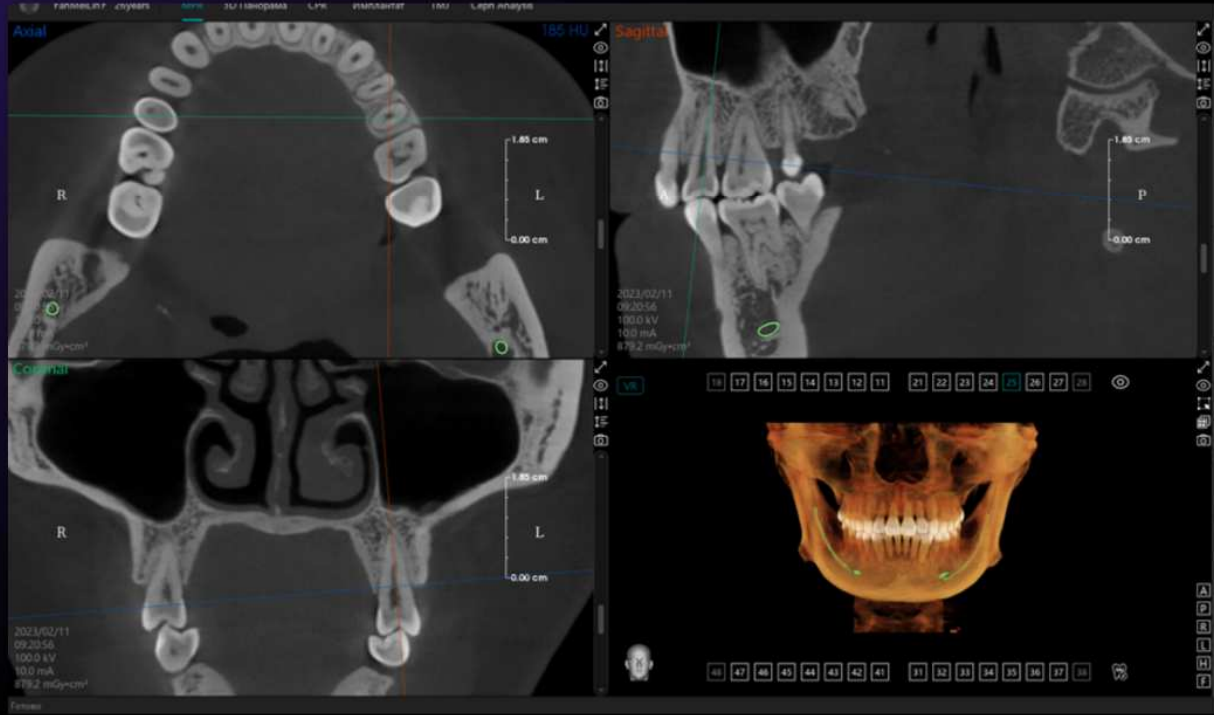

ИСКУССТВО ИНТЕЛЛЕКТА

Подавление шумов от артефактов одним нажатием клавиши мыши

до

после

Автоматическая нумерация зубного ряда, мгновенная визуализация зуба одним кликом по его номеру

Интеллектуальная панорама из 3Д (даже в случае ретрузии/ протрузии идеальная панорама)

Автотрассировка нижнечелюстного канала

Большая база имплантационных систем, точная передача деталей, резьбы, формы, шахты имплантата, схема плотности тканей вокруг имплантана

Сегментация структур отдельного зуба (каналы, корни, дентин, пульпа, коронковая часть) и автоматическое измерение всех каналов всех зубов одним нажатием клавиши

Визуализация виртуальной коронки, возможность ее масштабирования и редактирования, точное автопозиционирование имплантата по номеру зуба

Сегментация зубного ряда, возможность виртуально сместить или удалить зуб

Сегментация дыхательных путей и нижней челюсти

Скриншоты снимков в разных проекциях

Аксиальная

Сагиттальная

Коронарная

Зд панорама

Используй интеллект на всю

МОЩЬ