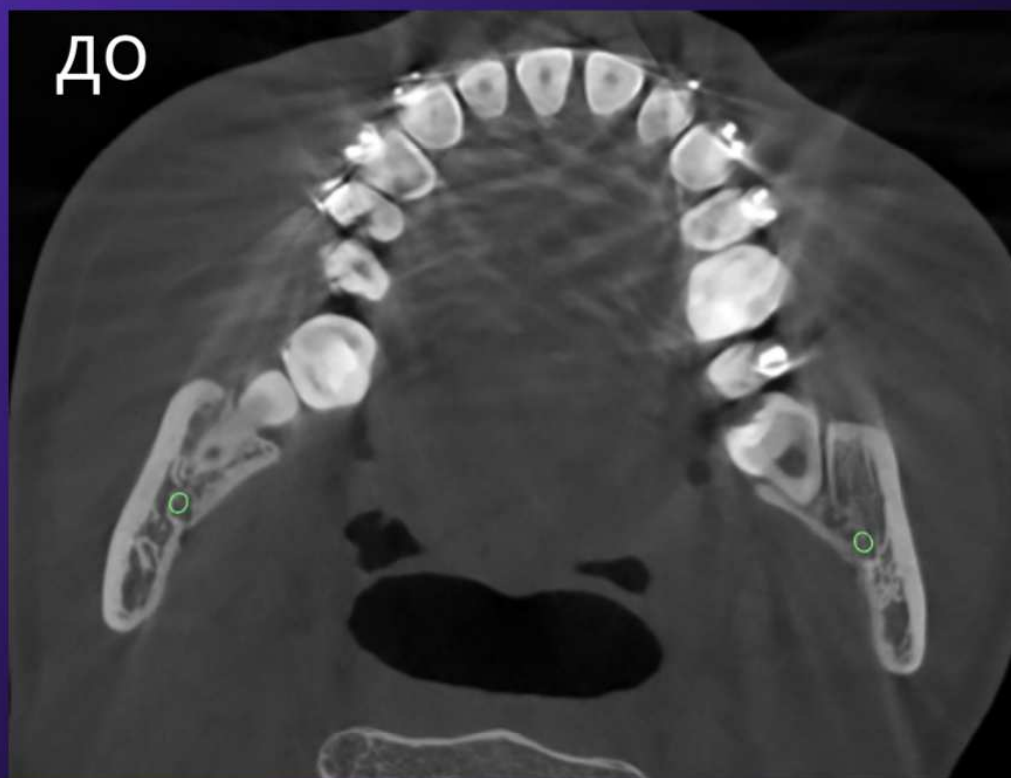

ИСКУССТВО ИНТЕЛЛЕКТА

Подавление шумов от артефактов одним нажатием клавиши мыши

до

после

Автоматическая нумерация зубного ряда, мгновенная визуализация зуба одним кликом по его номеру

Интеллектуальная панорама из 3Д (даже в случае ретрузии/ протрузии идеальная панорама)

Автотрассировка нижнечелюстного канала

Большая база имплантационных систем, точная передача деталей, резьбы, формы, шахты имплантата, схема плотности тканей вокруг имплантана

Сегментация структур отдельного зуба (каналы, корни, дентин, пульпа, коронковая часть) и автоматическое измерение всех каналов всех зубов одним нажатием клавиши

Визуализация виртуальной коронки, возможность ее масштабирования и редактирования, точное автопозиционирование имплантата по номеру зуба

Сегментация зубного ряда, возможность виртуально сместить или удалить зуб

Сегментация дыхательных путей и нижней челюсти

Скриншоты снимков в разных проекциях

Аксиальная

Сагиттальная

Коронарная

Зд панорама

Используй интеллект на всю

МОЩЬ