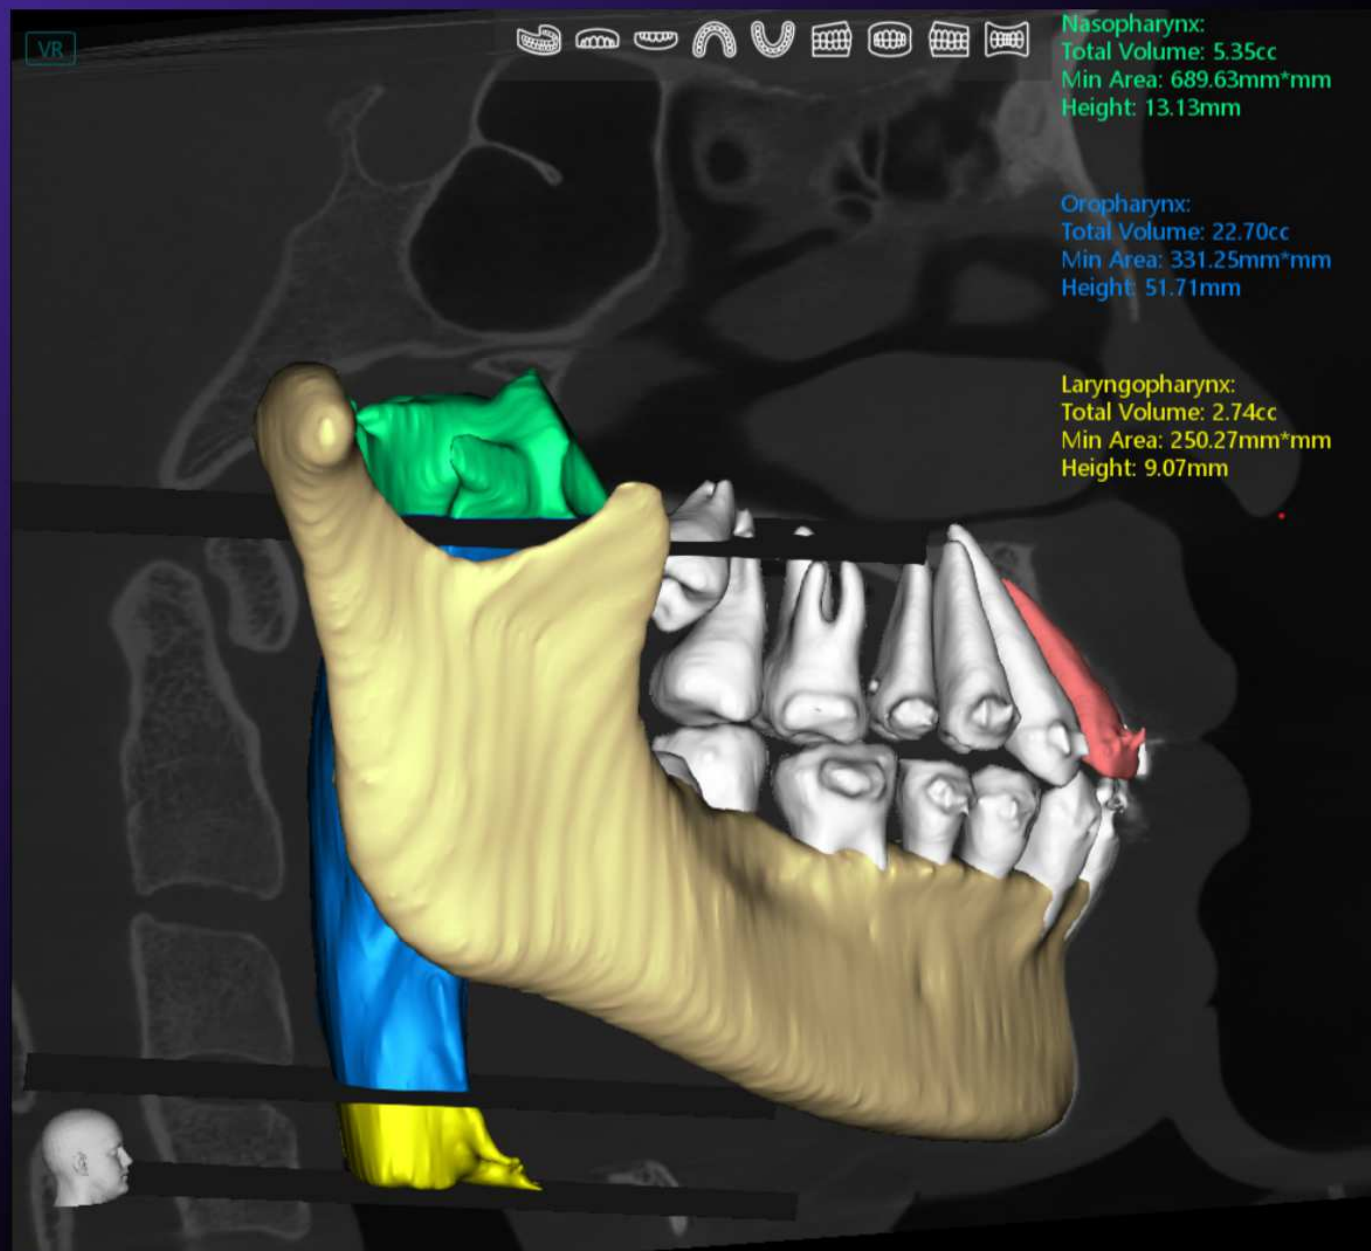

ИСКУССТВО ИНТЕЛЛЕКТА

Подавление шумов от артефактов одним нажатием клавиши мыши

до

после

Автоматическая нумерация зубного ряда, мгновенная визуализация зуба одним кликом по его номеру

Интеллектуальная панорама из 3Д (даже в случае ретрузии/ протрузии идеальная панорама)

Автотрассировка нижнечелюстного канала

Большая база имплантационных систем, точная передача деталей, резьбы, формы, шахты имплантата, схема плотности тканей вокруг имплантана

Сегментация структур отдельного зуба (каналы, корни, дентин, пульпа, коронковая часть) и автоматическое измерение всех каналов всех зубов одним нажатием клавиши

Визуализация виртуальной коронки, возможность ее масштабирования и редактирования, точное автопозиционирование имплантата по номеру зуба

Сегментация зубного ряда, возможность виртуально сместить или удалить зуб

Сегментация дыхательных путей и нижней челюсти

Скриншоты снимков в разных проекциях

Аксиальная

Сагиттальная

Коронарная

Зд панорама

Используй интеллект на всю

МОЩЬ