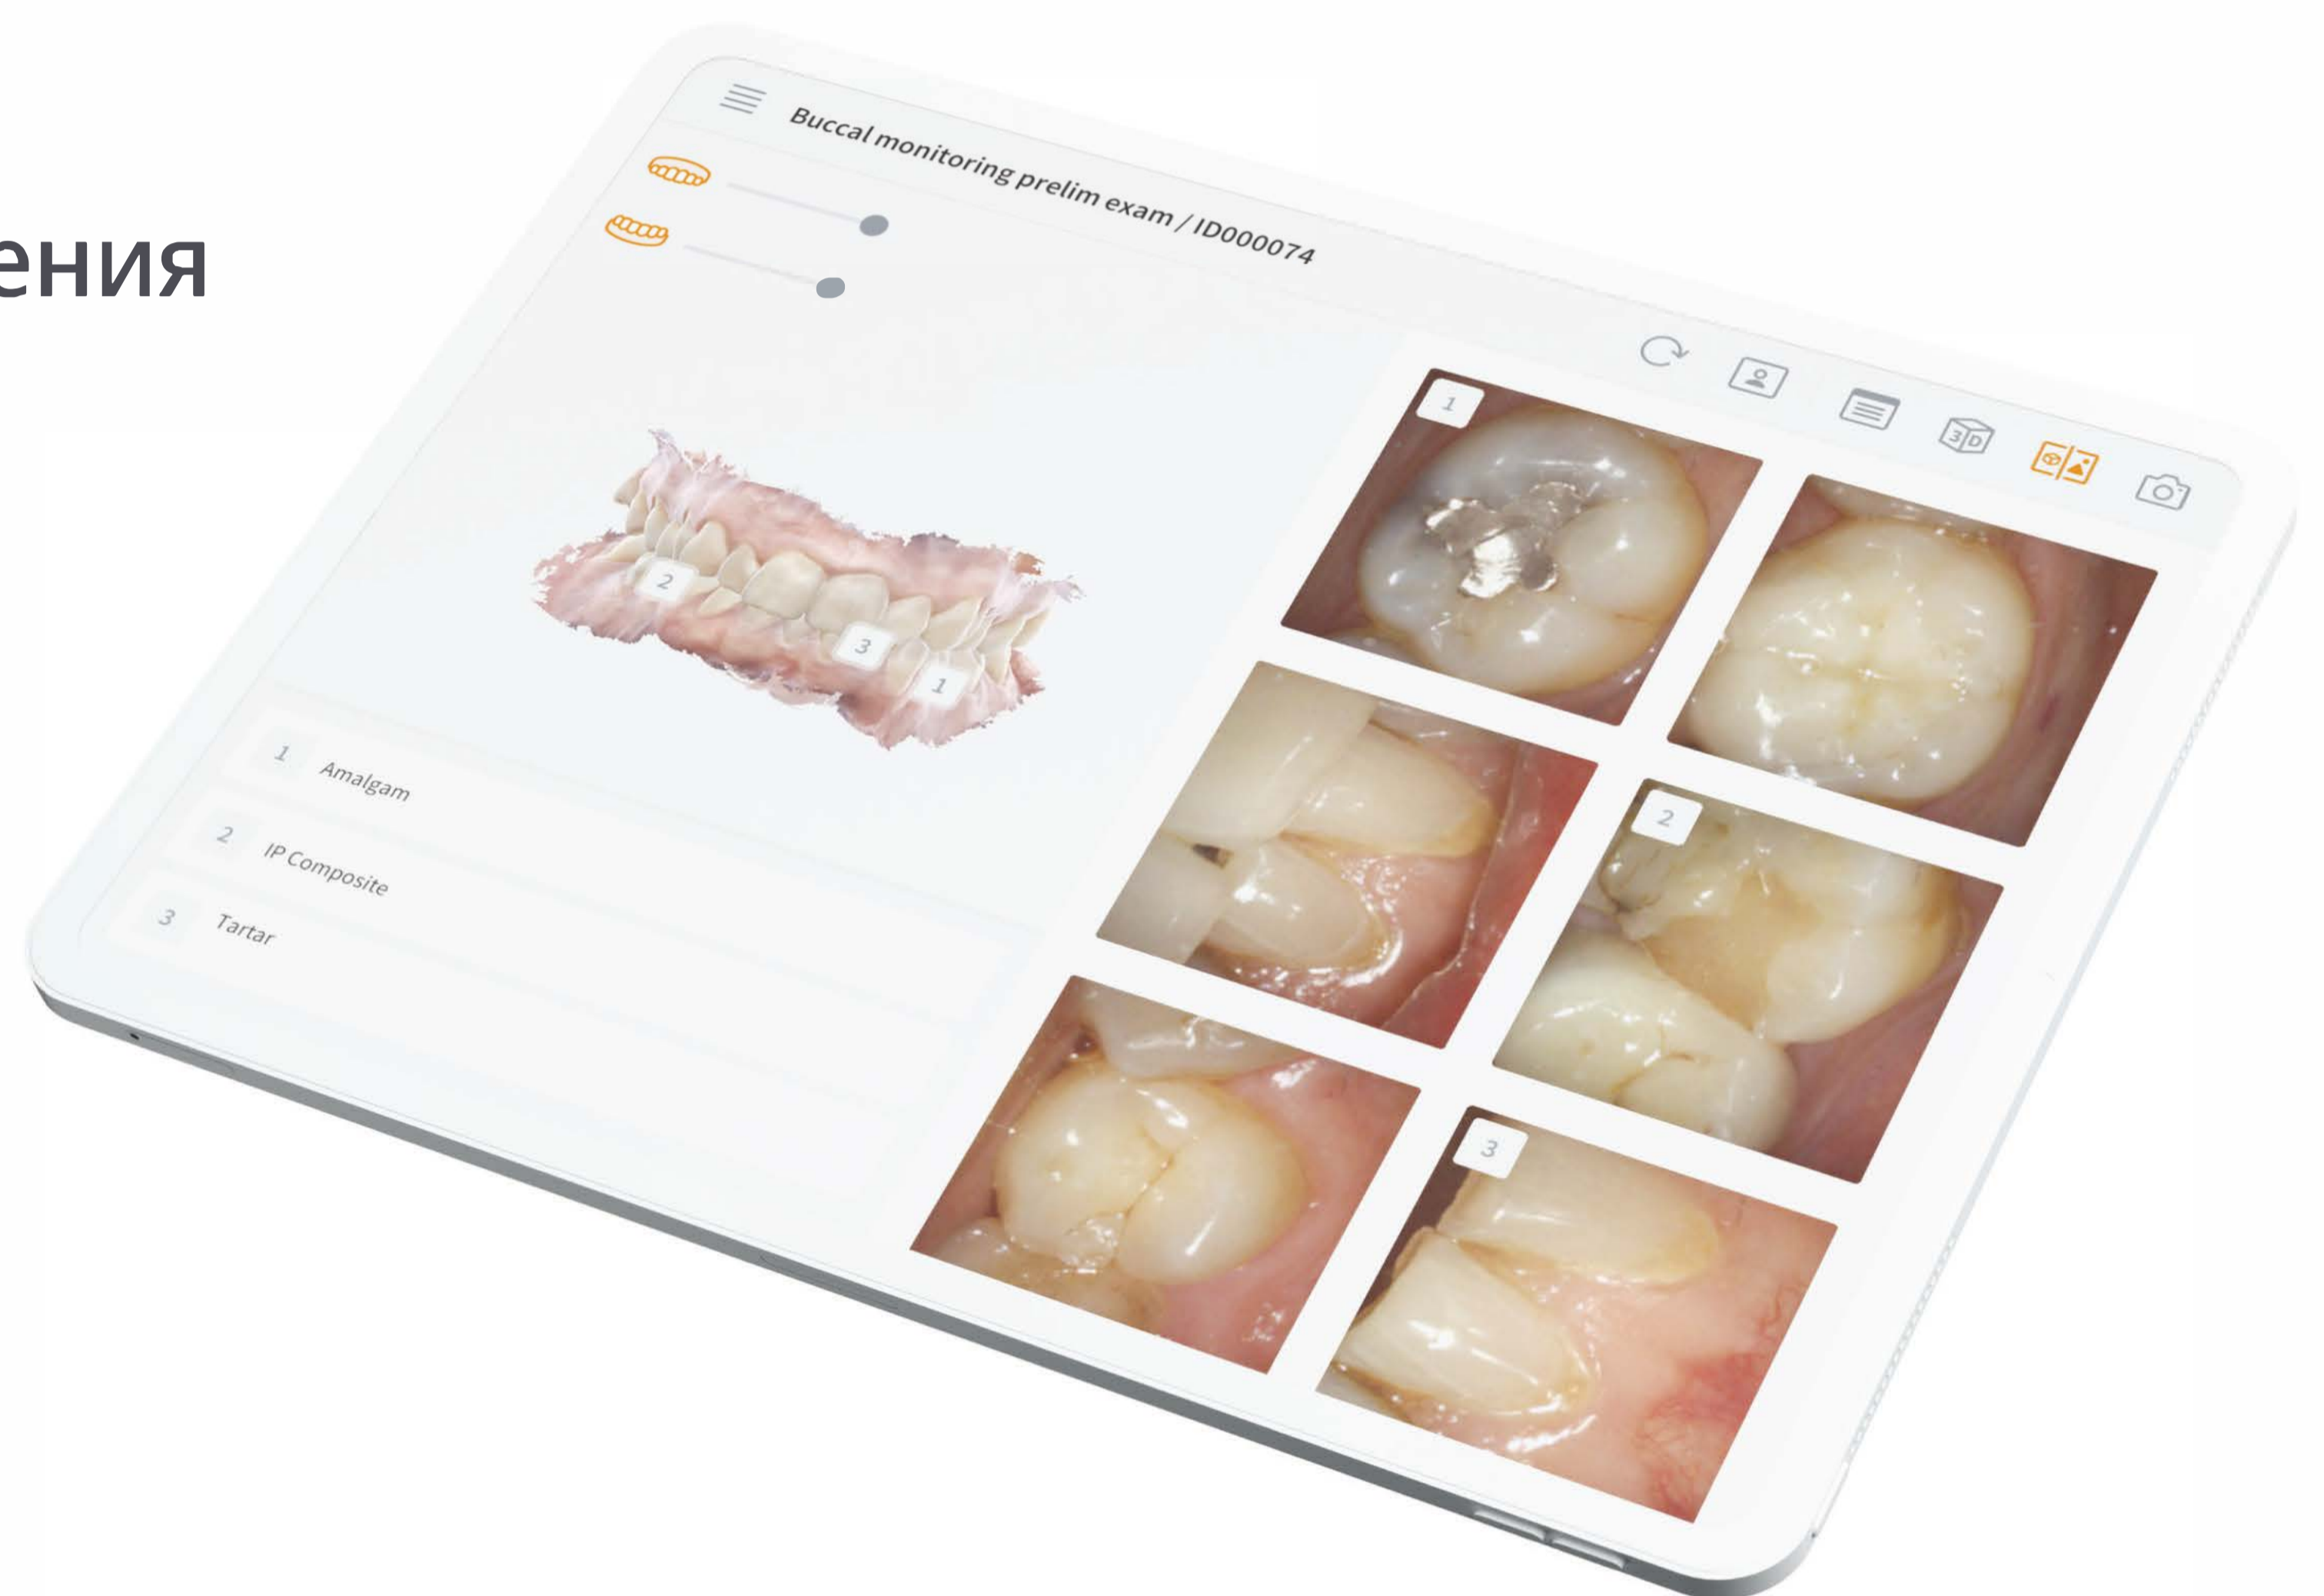

EzScan

Цифровая стоматология без компромиссов

EzScan Cloud

Scan&Tell

Fly AI

Always On Your Side

EzScan Cloud

Заказ в любой лаборатории в один клик

Облачное кранилице позволяет обмениваться файлами с любой партнерской лабораторией совершенно бесплатно.

Scan & Tell

Убедительная презентация плана лечения

Scan&Tell автоматически выбирает идеальные 2D-изображения из вашего 3D-скана, оптимизируя рабочий процесс, позволяет мгновенно создать план лечения и помочь убедить пациента.

Fly AI

Идеальное сканирование без артефактов

Автоматическое обнаружение мягких тканей и посторонних предметов во время сканирования.